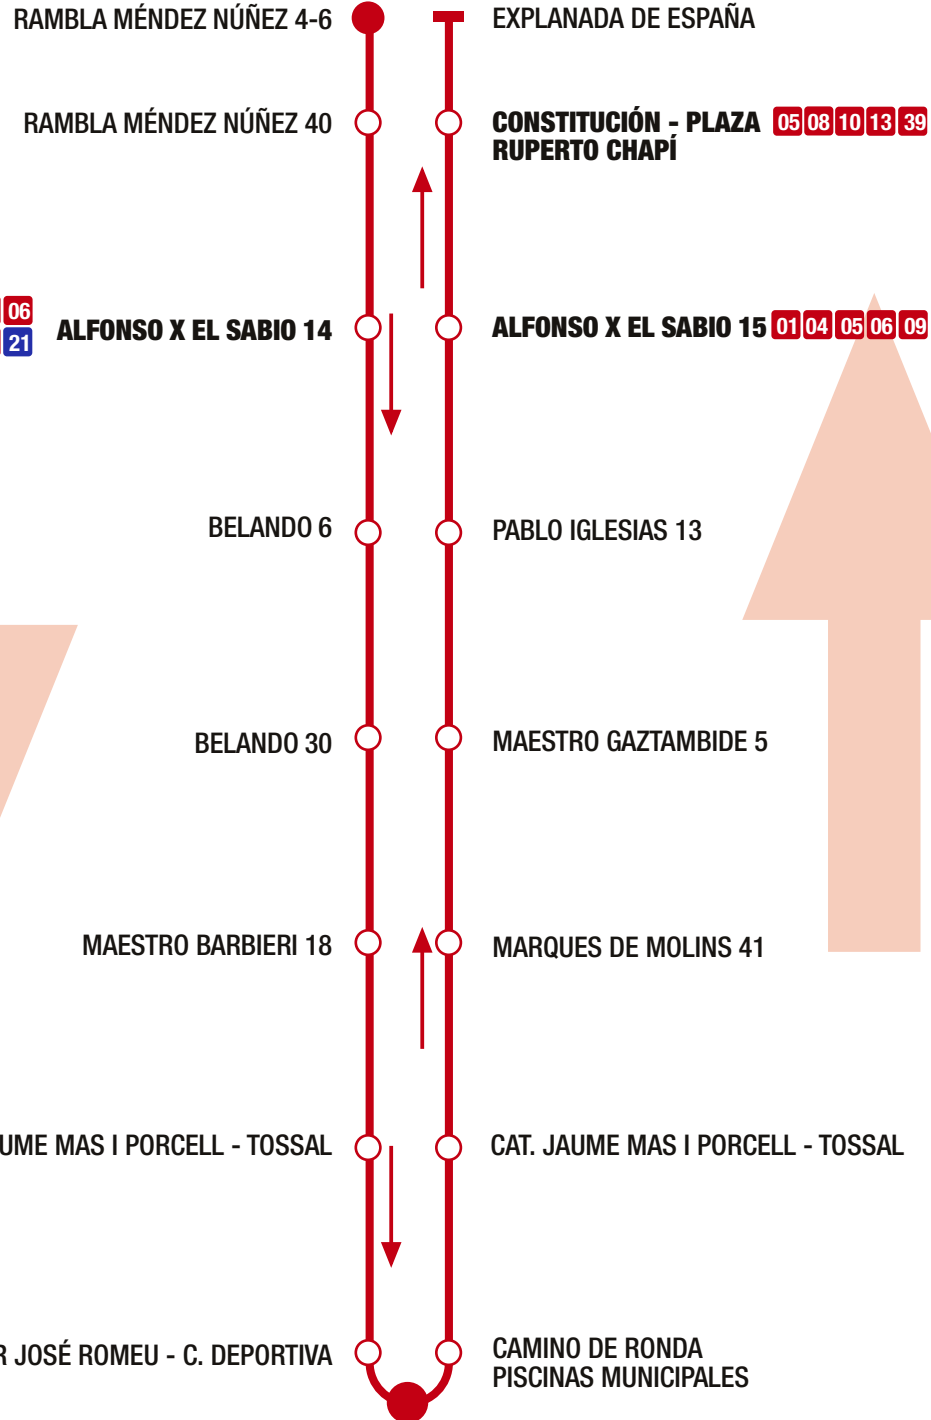

39

EXPLANADA DE ESPAÑA RAMÓN GILABERT (CENTRO DE TECNIFICACIÓN)

EXPLANADA DE ESPAÑA

05 08 10 13

RAMÓN GILABERT - C. TECNIFICACIÓN

■ ■ Parada de transbordo con otras líneas
● USTED SE ENCUENTRA AQUÍ

HORARIOS

SALIDAS DESDE
RAMBLA 4-6

SALIDAS DESDE
GTA. RAMÓN GILABERT

07:50 h. - 08:25 h. - 08:50 h. - 09:20 h. - 12:45 h.
13:15 h. - 13:45 h. - 14:15 h. - 14:45 h. - 15:15 h.
15:45 h. - 16:15 h. - 16:45 h. - 19:45 h. - 20:15 h.

08.10 h. - 08:38 h. - 09:05 h. - 13:00 h. - 13:30 h.
14:00 h. - 14:30 h. - 15:00 h. - 15:30 h. - 16:00 h.
16:30 h. - 19:30 h. - 20:00 h. - 20:30 h.

INVERNO

LUNES A
VIERNES

TRANSPORTE ALICANTE METROPOLITANO