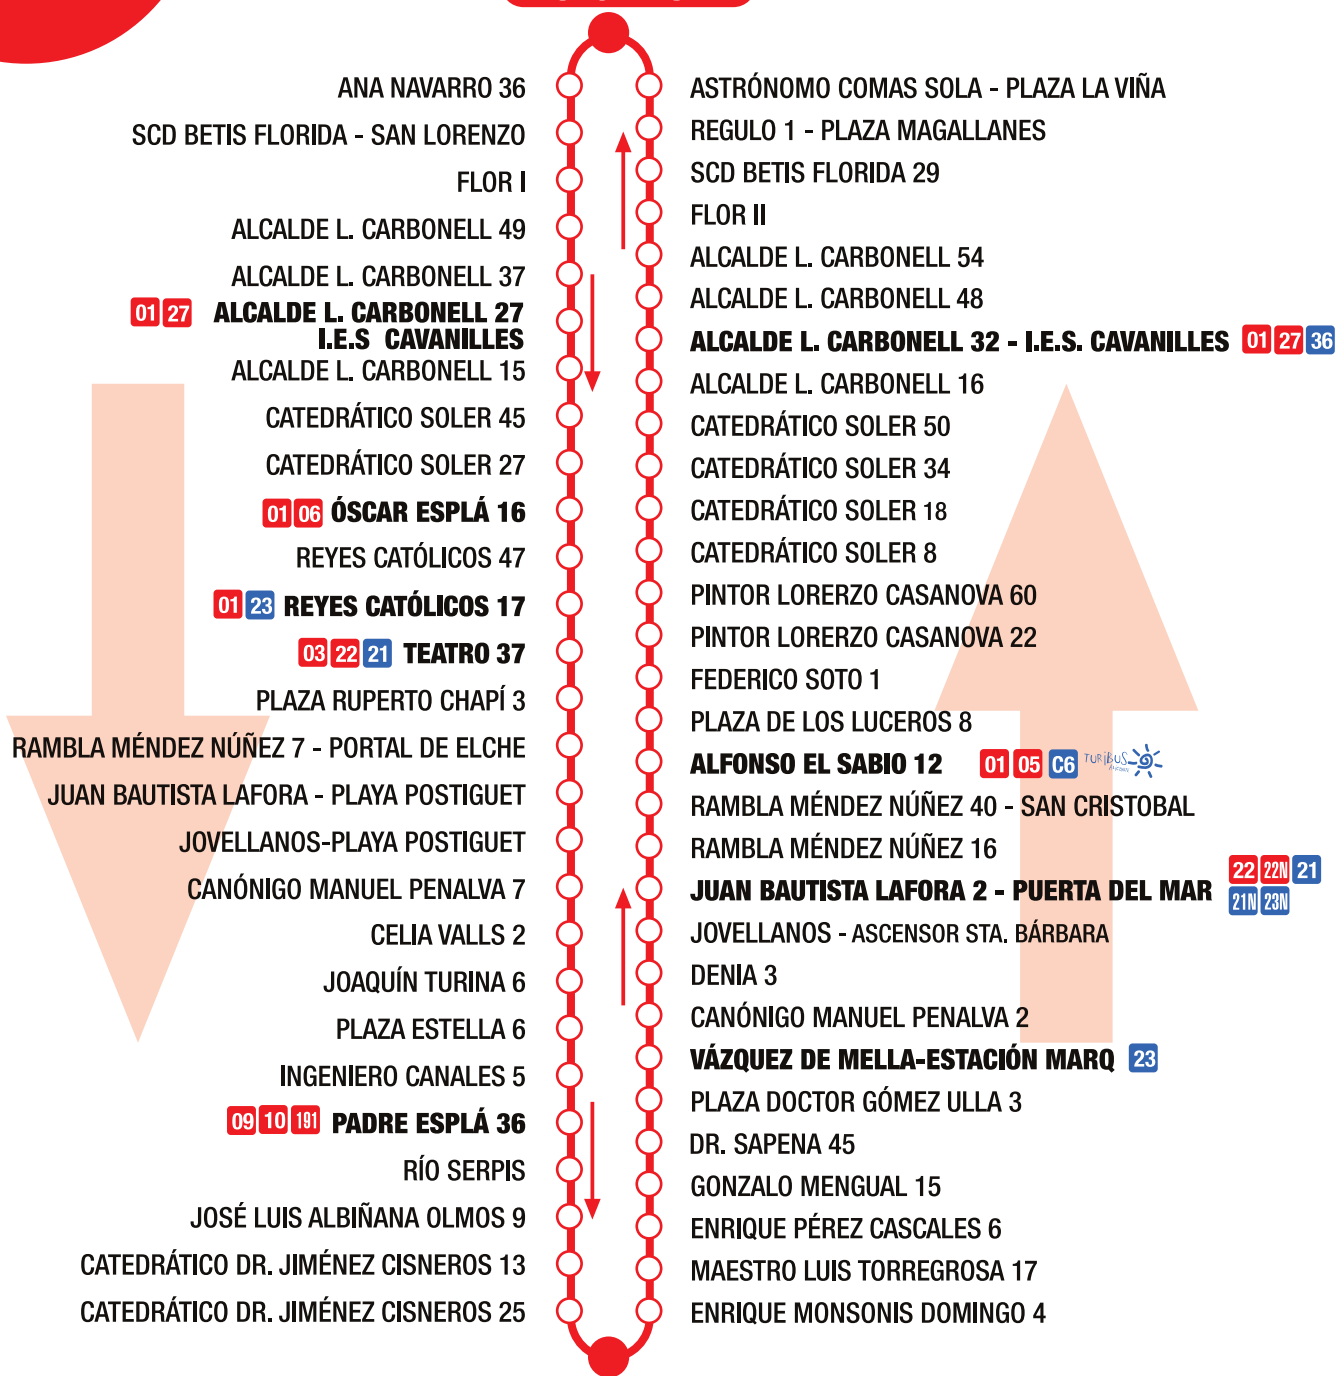

LA FLORIDA SAGRADA FAMILIA

ASTURIAS 41

LÉRIDA 6

  Parada de transbordo con otras líneas

 USTED SE ENCUENTRA AQUÍ

HORARIOS

	PRIMERA SALIDA		ÚLTIMA SALIDA		INTERVALO DE PASO		
	LA FLORIDA	SGDA. FAMILIA	LA FLORIDA	SGDA. FAMILIA			
INVIERNO	LUNES A VIERNES		06:15 h.	06:15 h.	22:30 h.	22:30 h.	Mañanas: 11 min. Tardes: 12 min.
	SÁBADO		07:00 h.	07:00 h.	22:30 h.	22:30 h.	14 minutos
	DOMINGOS FESTIVOS		07:00 h.	07:00 h.	22:30 h.	22:30 h.	19 minutos
VERANO	LUNES A VIERNES		06:00 h.	06:00 h.	22:30 h.	22:30 h.	10 minutos
	SÁBADO		07:00 h.	07:00 h.	22:30 h.	22:30 h.	12 minutos
	DOMINGOS FESTIVOS		07:00 h.	07:00 h.	22:30 h.	22:30 h.	Mañanas: 12 min. Tardes: 18 min.