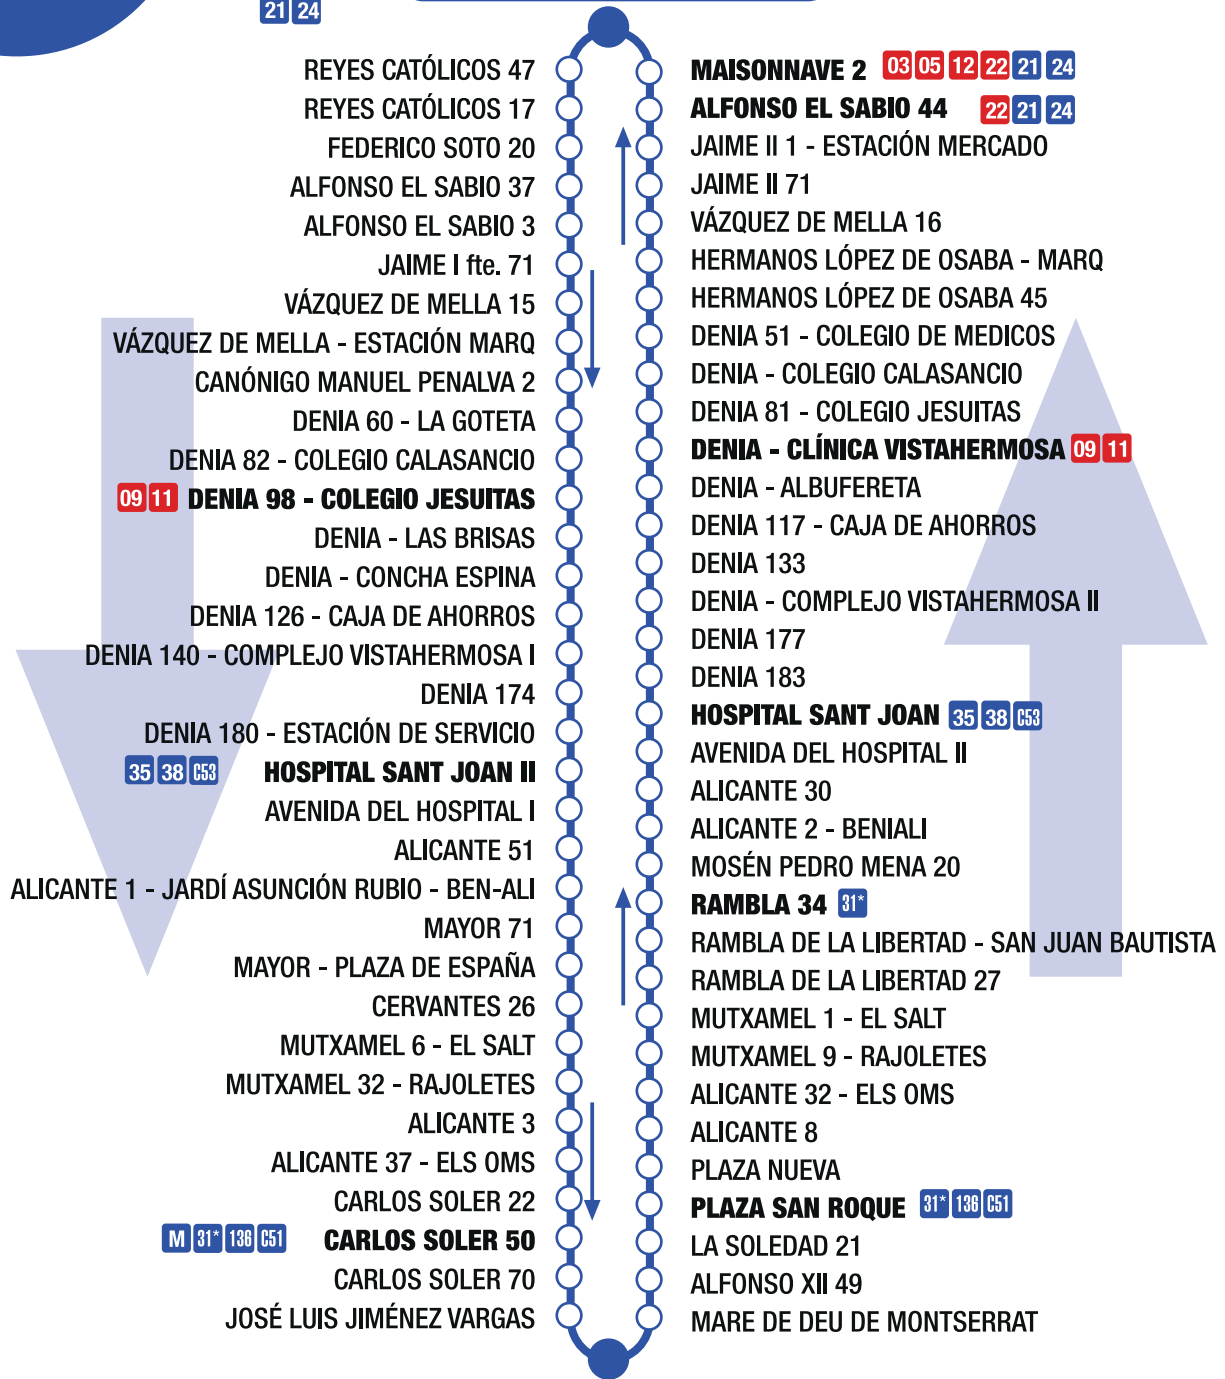

23

ALICANTE (Ó. ESPLÁ)-H. SANT JOAN SANT JOAN-MUTXAMEL

06 09 22 27
21 24

ÓSCAR ESPLÁ 27

31* 138 C51

JAUME II-INSTITUT L'ALLUSSER

■ ■ Parada de transbordo con otras líneas
● USTED SE ENCUENTRA AQUÍ

*Línea con servicio únicamente en verano

HORARIOS

	PRIMERA SALIDA		ÚLTIMA SALIDA		INTERVALO DE PASO	
	ALICANTE	MUTXAMEL	ALICANTE	MUTXAMEL		
INVIERNO	LUNES A VIERNES	06:20 h.	06:25 h.	22:30 h.	22:30 h.	10-12 minutos
	SÁBADO	06:50 h.	06:50 h.	22:30 h.	22:30 h.	15 minutos
	DOMINGOS FESTIVOS	07:00 h.	07:00 h.	22:30 h.	22:30 h.	25 minutos
VERANO	LUNES A VIERNES	06:30 h.	06:25 h.	22:30 h.	22:30 h.	12-14 minutos
	SÁBADO	06:55 h.	06:45 h.	22:30 h.	22:30 h.	20 minutos
	DOMINGOS FESTIVOS	07:15 h.	07:15 h.	22:30 h.	22:30 h.	20 minutos