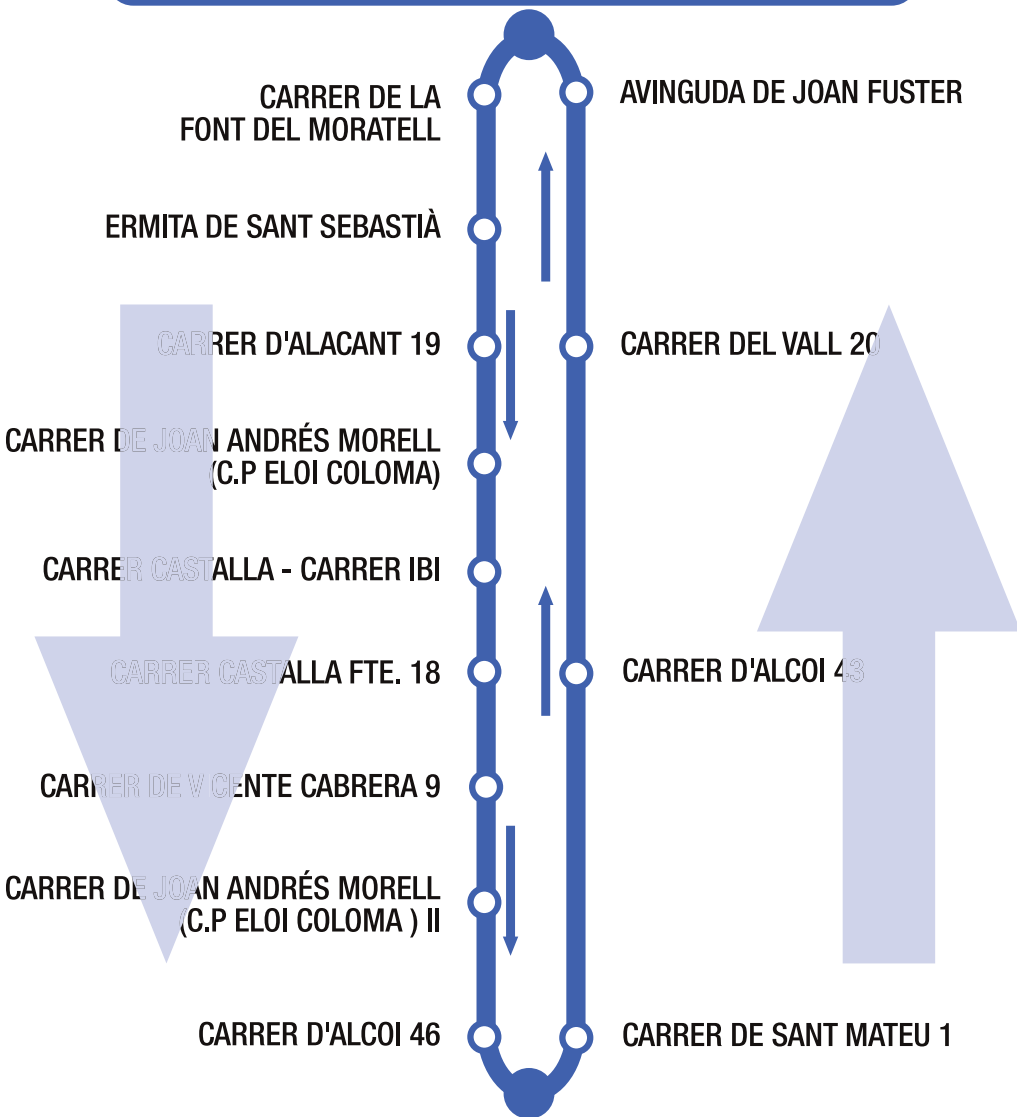

(CENTRE DE SALUT)

**CARRER D'ANTONI GALIANA I MOLTÓ**

**CARRER DEL TRAVÉS**

**SERVEIS ESPECIALS**

Próximo paso de autobús por esta parada

Código Parada

Escanea el código y conoce el tiempo de paso del autobús

07:45-08:15-08:45-09:15-09:45  
10:15-10:45-11:15-11:45-12:15  
12:45-13:15-13:45-14:15-16:30  
17:00-17:30-18:00-18:30-19:00  
19:30-20:00

08:00-08:30-09:00-09:30-10:00  
10:30-11:00-11:30-12:00-12:30  
13:00-13:30-14:00-14:30-16:45  
17:15-17:45-18:15-18:45-19:15  
19:45-20:15

**CENTRE DE SALUT**

**EL TRAVÉS**

LABORABLES

07:45-08:15-08:45-09:15-09:45  
10:15-10:45-11:15-11:45-12:15  
12:45-13:15-13:45-14:15-17:00  
17:30-18:00-18:30-19:00  
19:30-20:00-20:30

08:00-08:30-09:00-09:30-10:00  
10:30-11:00-11:30-12:00-12:30  
13:00-13:30-14:00-14:30-17:15  
17:45-18:15-18:45-19:15-19:45  
20:15-20:45