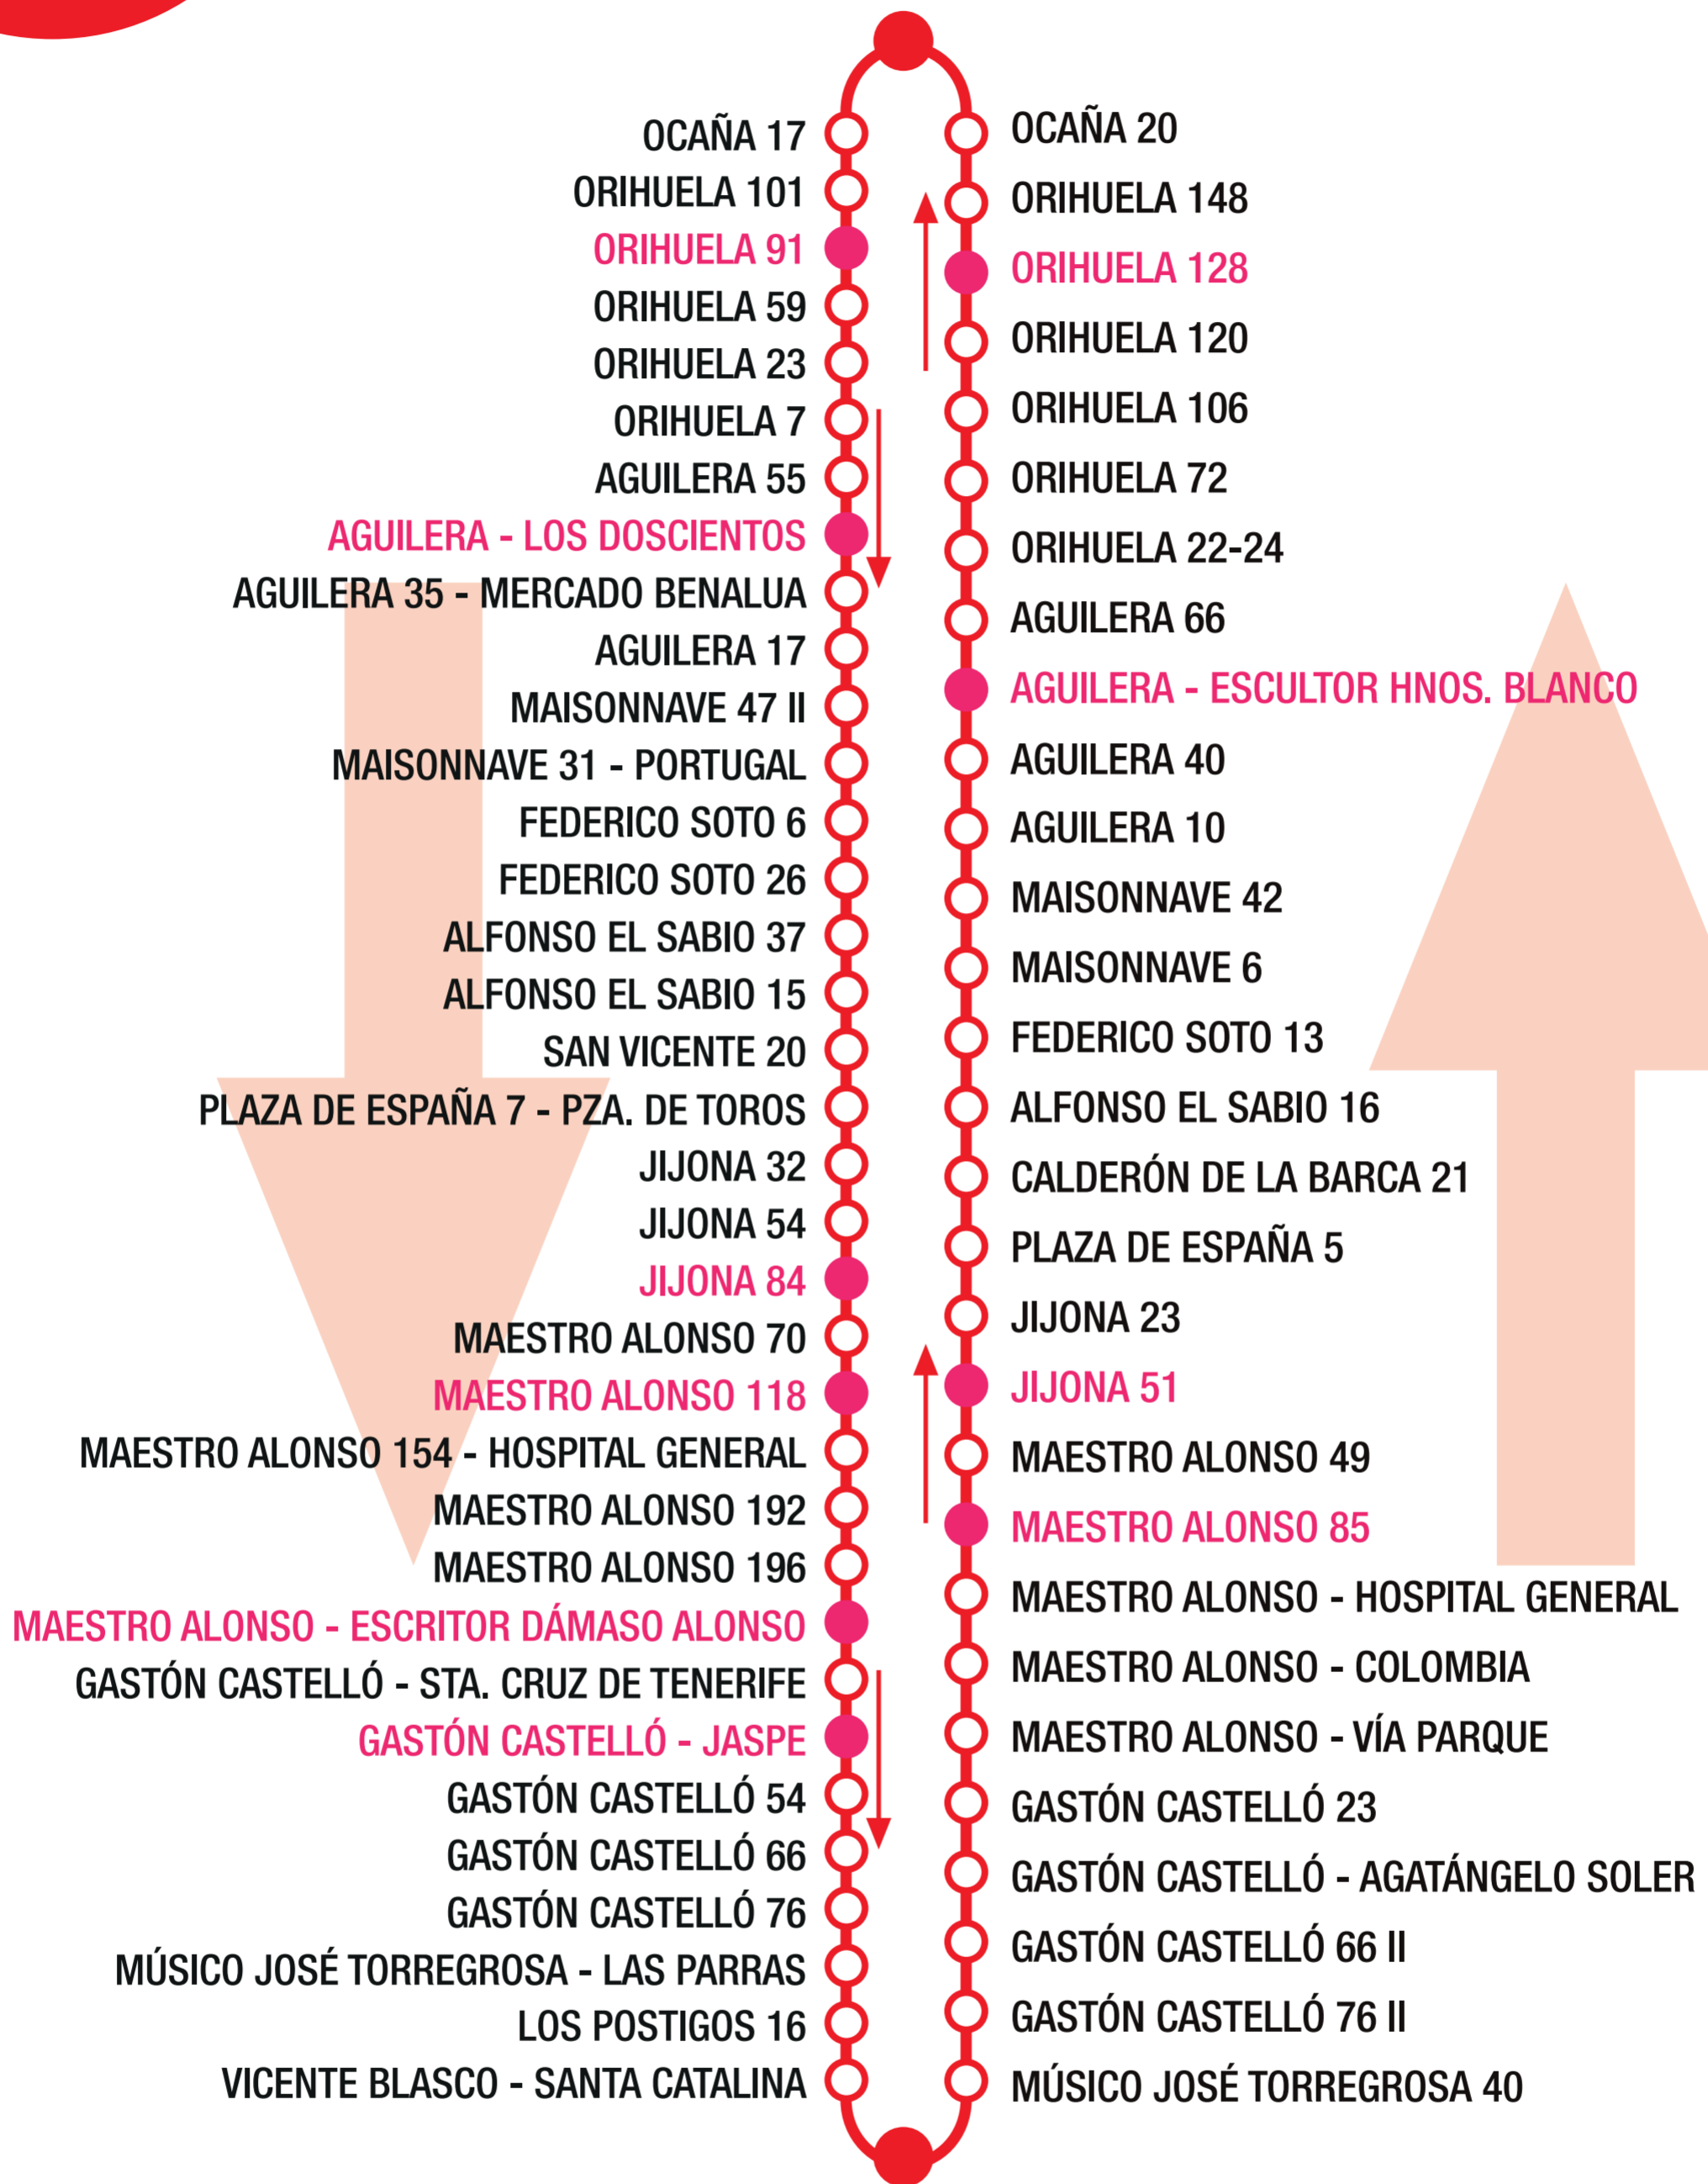

# CIUDAD DE ASÍS VILLAFRANQUEZA

## PLAZA DE LA LUNA

## MÚSICO JOSÉ TORREGROSA 2

Próximo paso de autobús por esta parada

Código Parada

Escanea el código y conoce el tiempo de paso del autobús

- Parada de transbordo con otras líneas
- USTED SE ENCUENTRA AQUÍ

## HORARIOS

VIERNES  
SÁBADO  
Y VÍSPERAS  
FESTIVO

SALIDAS DESDE  
CIUDAD DE ASÍS

23:30 h. - 00:50 h.  
02:10 h. - 03:30 h. - 04:50 h.

SALIDAS DESDE  
VILLAFRANQUEZA

00:10 h. - 01:30 h.  
02:50 h. - 04:10 h. - 05:30 h.