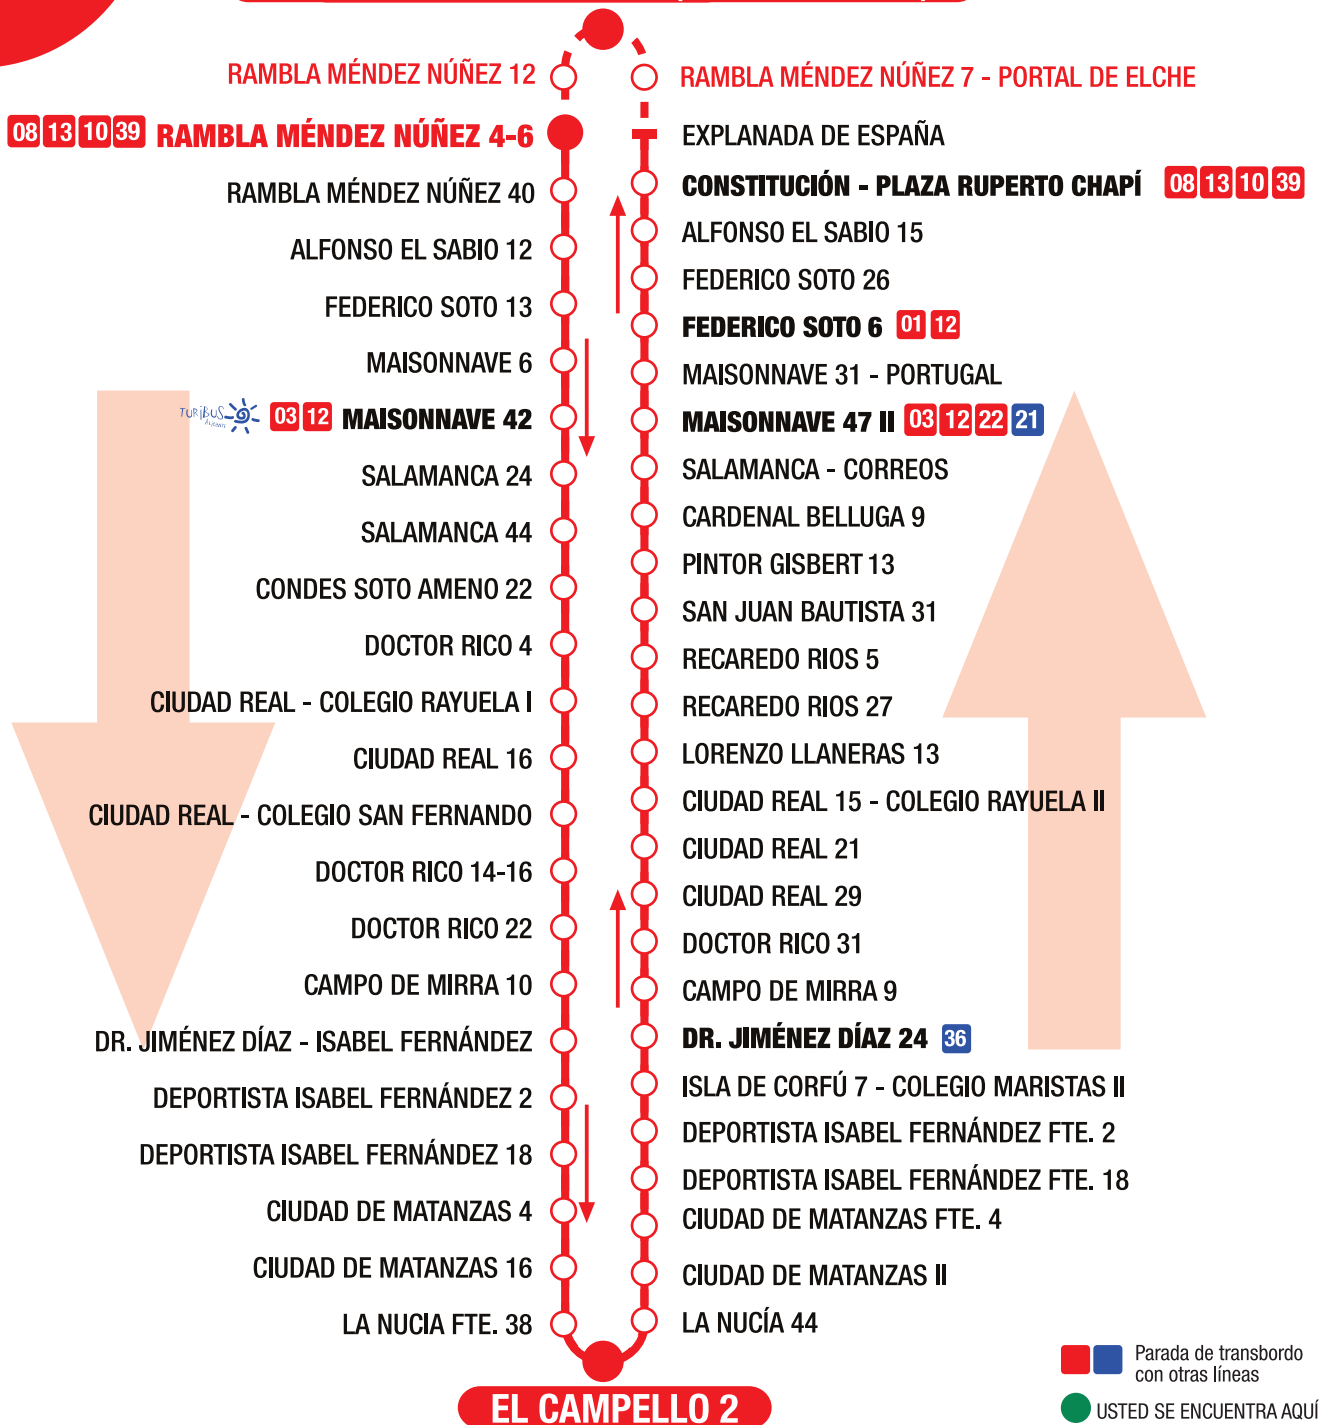

# EXPLANADA DE ESPAÑA SAN AGUSTÍN

PLAZA PUERTA DEL MAR (SÓLO EN VERANO)

20 minutos

VERANO

LUNES A VIERNES

PRIMERA SALIDA  
PLAZA DEL MAR SAN AGUSTÍN

07:00 h. 07:00 h.

ÚLTIMA SALIDA  
PLAZA DEL MAR SAN AGUSTÍN

22:30 h. 22:30 h.

INTERVALO DE PASO