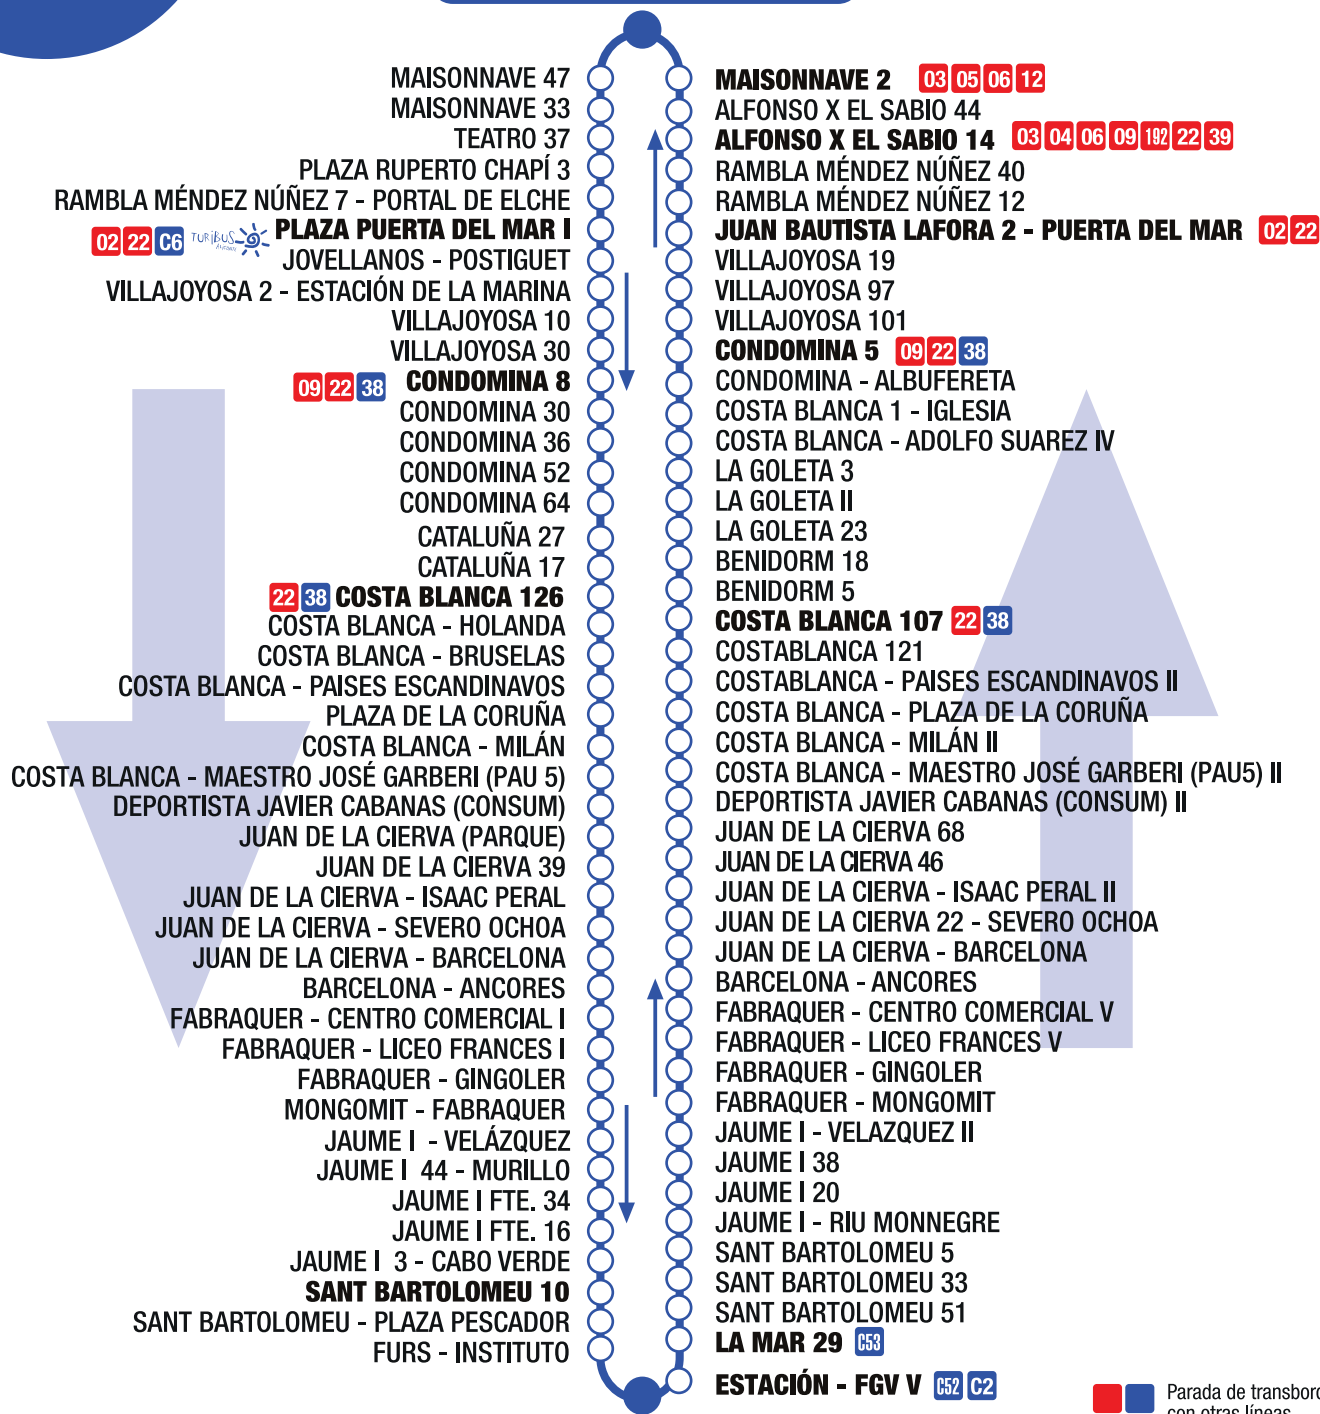

# ALICANTE (O. ESPLÁ) PLAYA SAN JUAN-EL CAMPELLO

ÓSCAR ESPLÁ 35

06 09 22 27 23 24

ESTACIÓN - CENTRO SOCIAL

Parada de transbordo con otras líneas

USTED SE ENCUENTRA AQUÍ

INTERVALO DE PASO

06:30 h.	06:30 h.	22:30 h.	22:30 h.	30 minutos
06:50 h.	06:30 h.	22:30 h.	22:30 h.	40 minutos
06:50 h.	06:30 h.	22:30 h.	22:30 h.	40 minutos
06:30 h.	06:30 h.	22:30 h.	22:30 h.	21 minutos
06:15 h.	06:15 h.	22:30 h.	22:35 h.	25 minutos
06:30 h.	06:30 h.	22:30 h.	22:30 h.	30 minutos