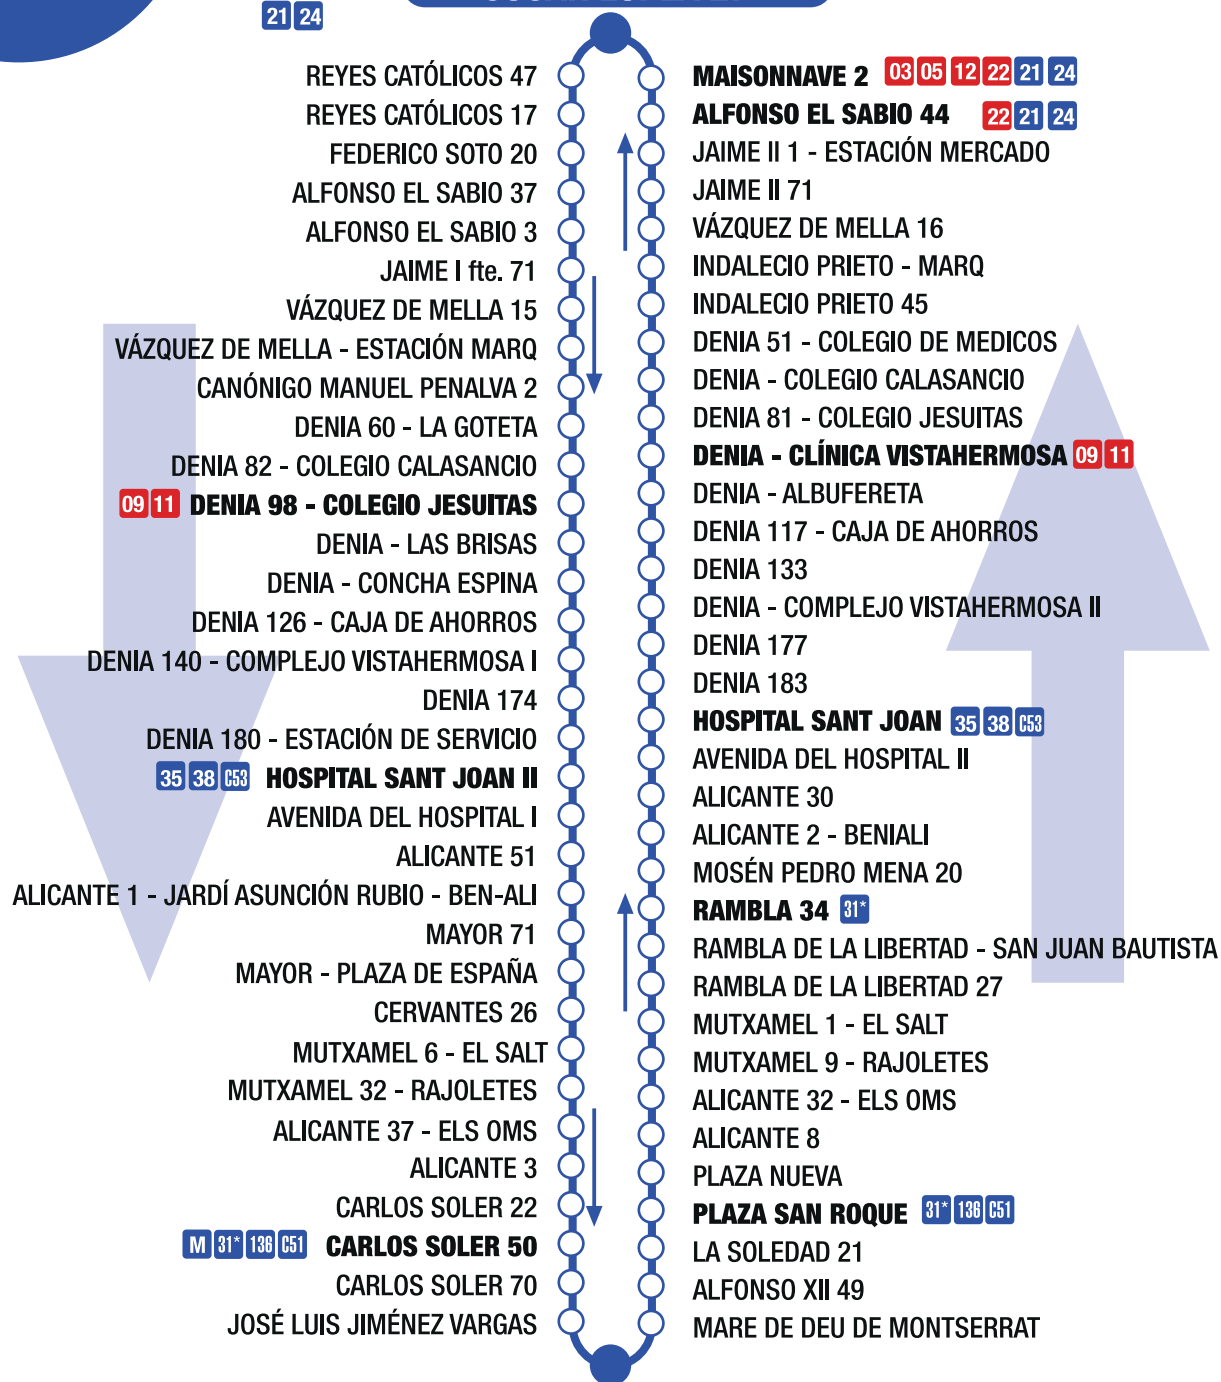

23

ALICANTE (Ó. ESPLÁ)-H. SANT JOAN SANT JOAN-MUTXAMEL

06 09 22 27
21 24

ÓSCAR ESPLÁ 27

31* 138 C51

JAUME II-INSTITUT L'ALLUSSER

Parada de transbordo con otras líneas

USTED SE ENCUENTRA AQUÍ

*Línea con servicio únicamente en verano

HORARIOS

INVIERNO

LUNES A VIERNES

06:20 h.

06:25 h.

22:30 h.

22:30 h.

INTERVALO DE PASO

10-12 minutos

SÁBADO

06:50 h.

06:50 h.

22:30 h.

22:30 h.

15 minutos