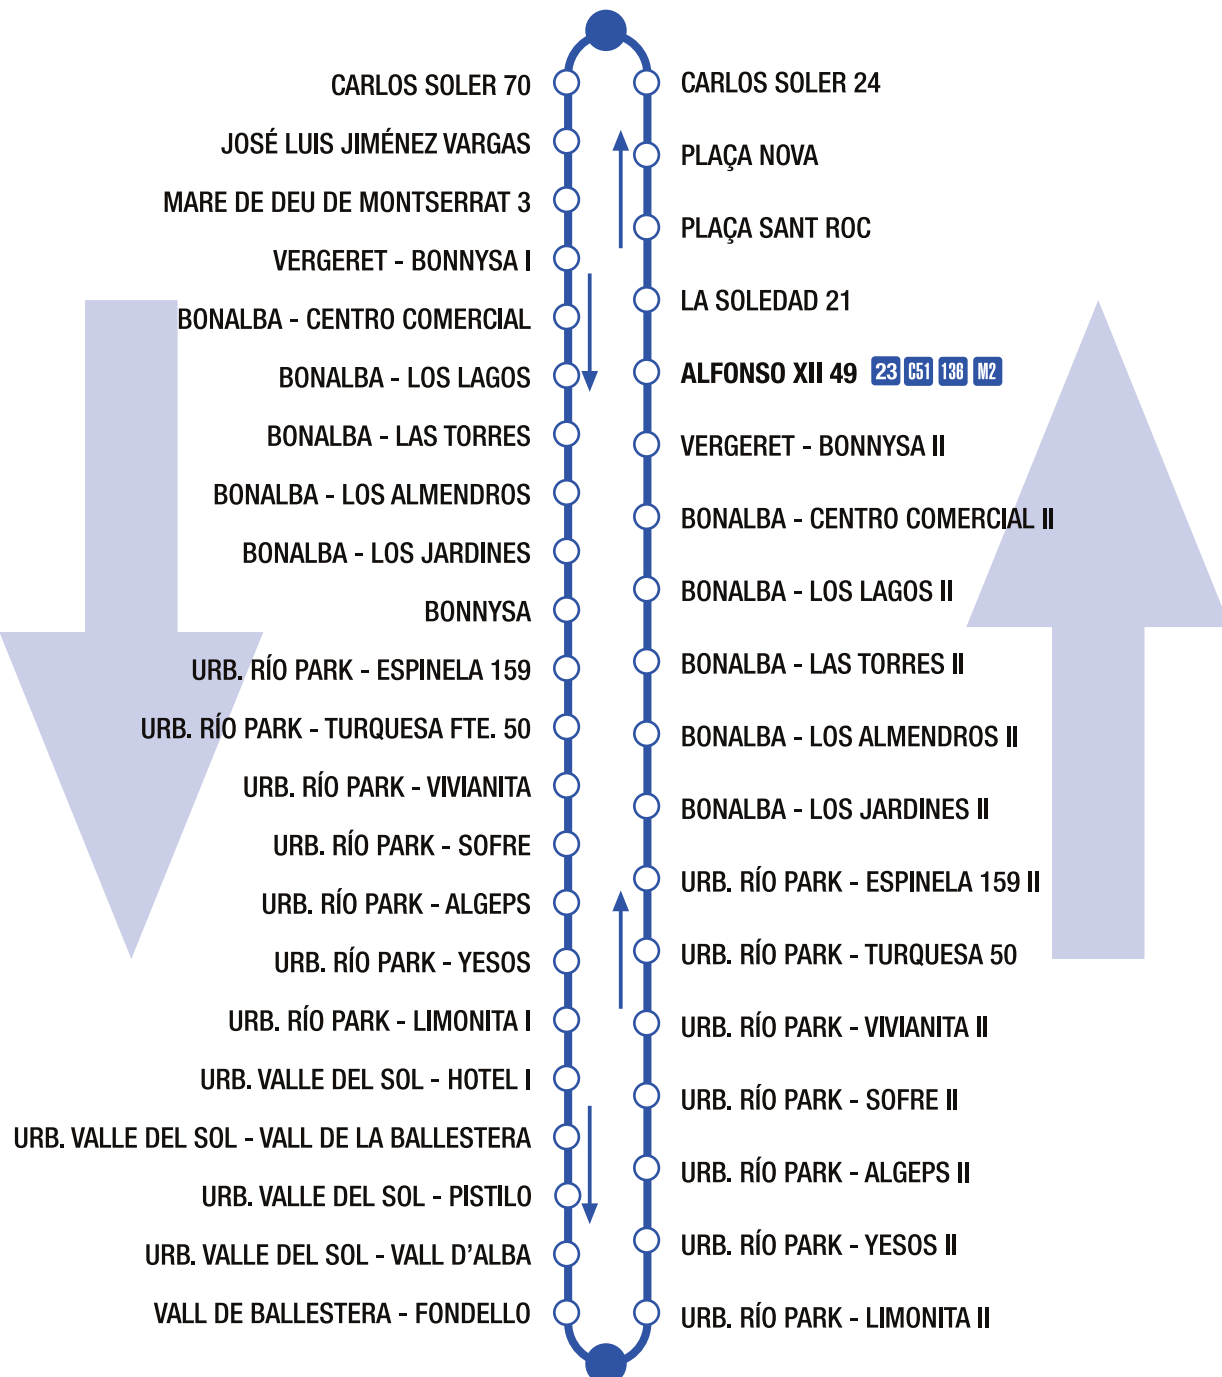

23 C51 136 23N

URB. VALLE DEL SOL - HOTEL II

Parada de transbordo
con otras líneas

HORARIOS

MUTXAMEL CENTRO	BONALBA	RÍO PARK	VALLE DEL SOL	RÍO PARK	BONALBA	MUTXAMEL CENTRO
07:30 h.	07:35 h.	07:45 h.	07:55 h.	08:05 h.	08:15 h.	08:30 h.
08:30 h.	08:35 h.	08:45 h.	08:55 h.	09:05 h.	09:15 h.	09:30 h.
09:30 h.	09:35 h.	09:45 h.	09:55 h.	10:05 h.	10:15 h.	10:30 h.
11:00 h.	11:05 h.	11:15 h.	11:25 h.	11:35 h.	11:45 h.	12:00 h.
12:00 h.	12:05 h.	12:15 h.	12:25 h.	12:35 h.	12:45 h.	13:00 h.
13:00 h.	13:05 h.	13:15 h.	13:25 h.	13:35 h.	13:45 h.	14:00 h.