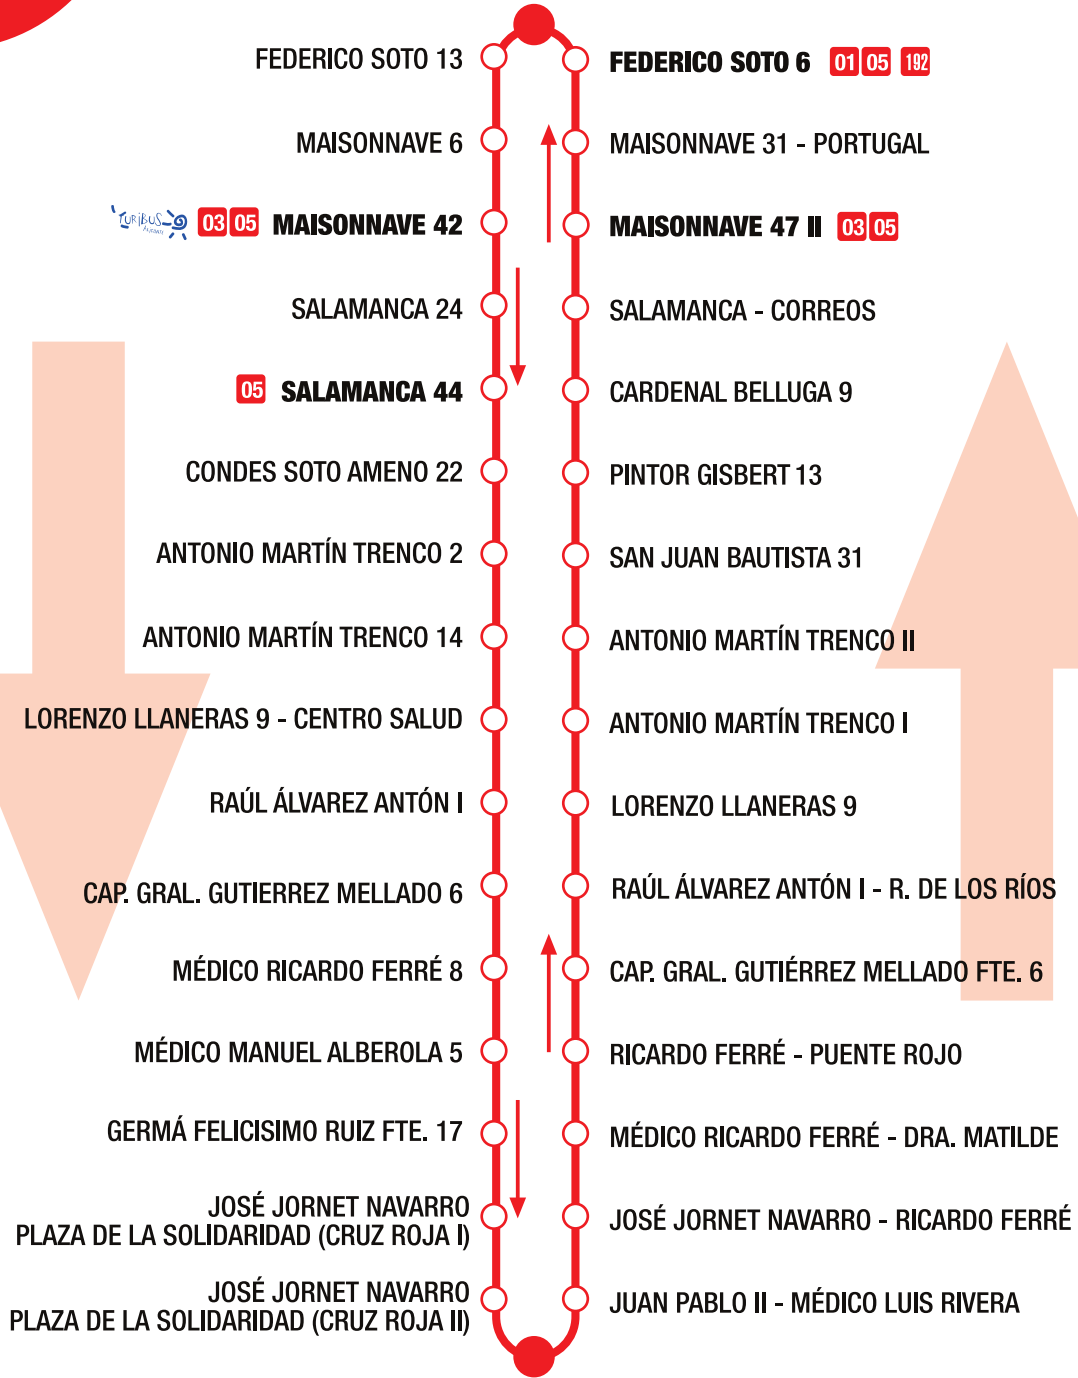

12

PLAZA DE LOS LUCEROS SAN BLAS - PAU I

PLAZA DE LOS LUCEROS 17

PLAZA JUAN PABLO II 20

Parada de transbordo con otras líneas
 USTED SE ENCUENTRA AQUÍ

TRANSPORTE ALICANTE METROPOLITANO
 www.alicante.vectalia.es - 965 14 09 36 - 965 12 37 44
 Síguenos en Facebook: subus.spain

HORARIOS
LUNES A VIERNES
SÁBADOS
DOMINGOS Y FESTIVOS

PRIMERA SALIDA PZA. DE LOS LUCEROS PAU I		ÚLTIMA SALIDA PZA. DE LOS LUCEROS PAU I		INTERVALO DE PASO
07:00 h.	07:00 h.	22:30 h.	22:30 h.	18 minutos
07:00 h.	07:00 h.	22:30 h.	22:30 h.	23 minutos
07:30 h.	07:48 h.	22:30 h.	22:12 h.	45 minutos