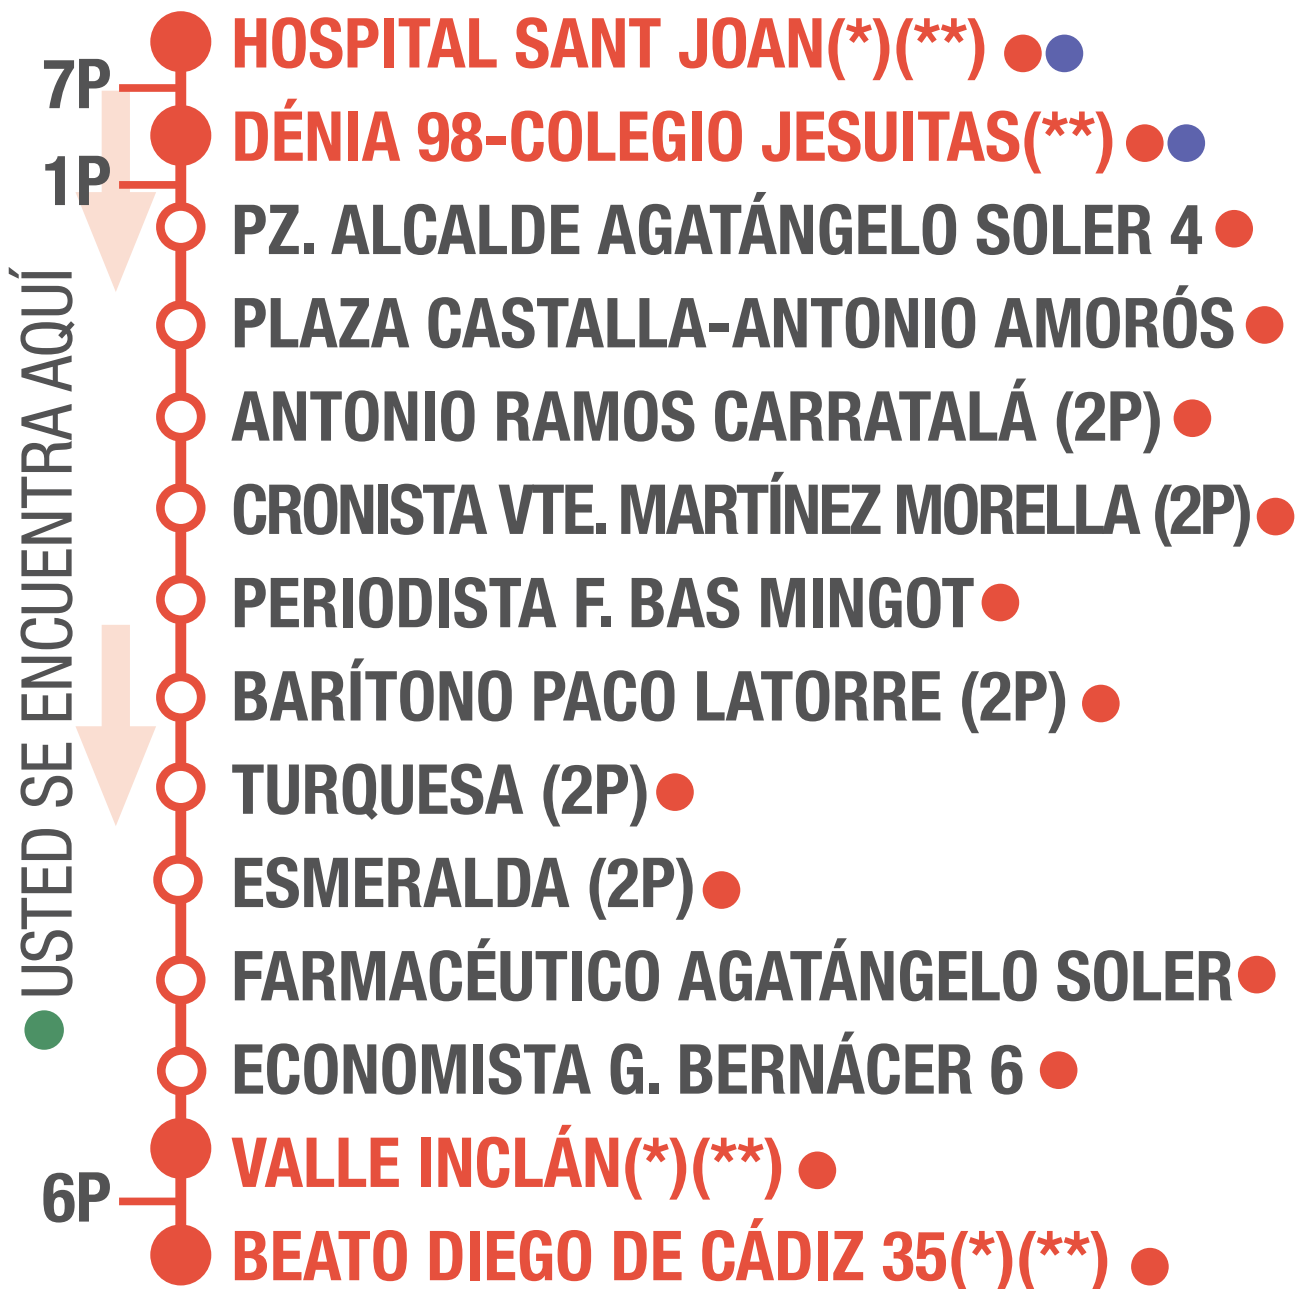

11H
11

H.SANT JOAN-V. REMEDIO-D. PASTORA

AVDA. DÉNIA (JESUITAS) - VIRGEN DEL REMEDIO

TRANSBORDOS ●●

SALIDAS CON PASOS POR (*): 7:18, 8:33, 9:48, 11:03, 12:18, 14:33 y 15:48

(**) PARADAS SÓLO EN DÍAS LABORABLES

INTERVALO DE PASO

LABORABLES

60-75 MIN.

SÁBADOS

40 MIN.

DOMINGOS Y FESTIVOS

40 MIN.