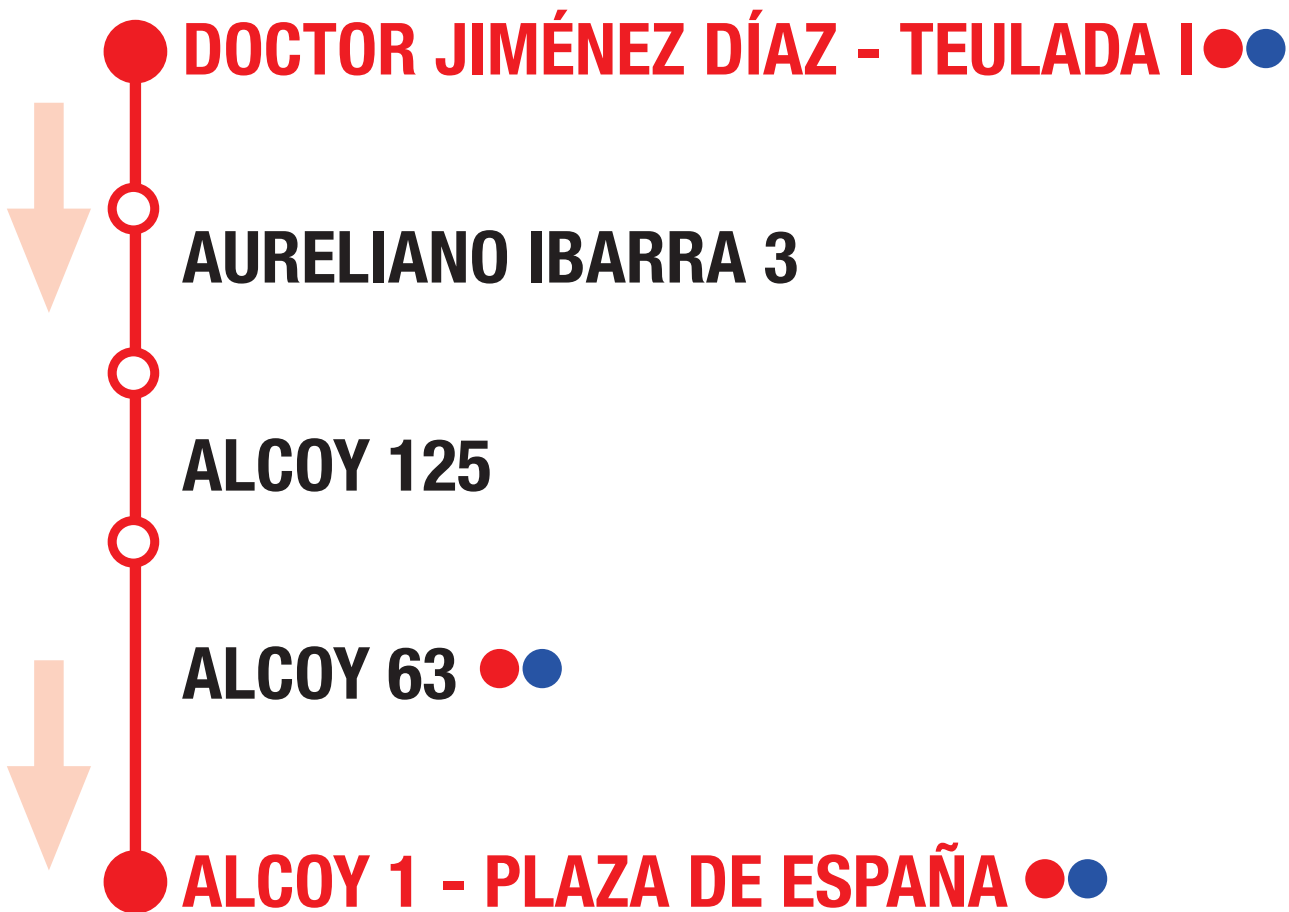

16

PZA. ESPAÑA MERC. TEULADA

TRANSBORDOS ●●

● USTED SE ENCUENTRA AQUÍ

INTERVALO DE PASO

**JUEVES SÁBADOS
Y DÍAS DE MERCADO**

15 MIN