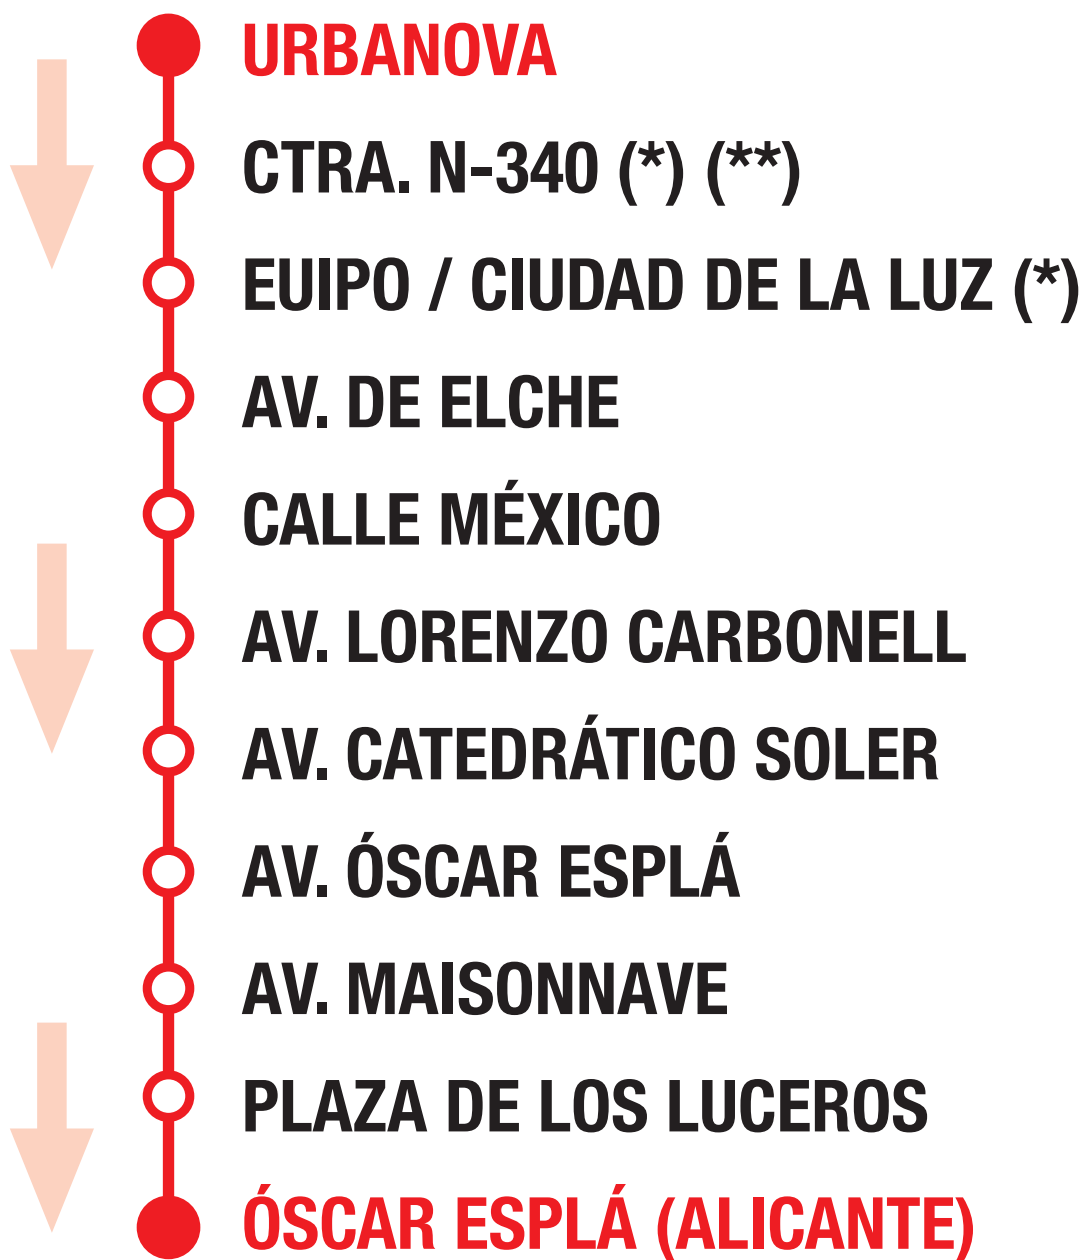

# 27

# URBANOVA ALICANTE CENTRO

SALIDAS CON PASO POR (\*): 15:00, 17:00,  
17:30, 18:15 Y 18:45

SALIDAS CON PASO POR (\*\*): 13:45 Y 21:05

(\*) (\*\*) SÓLO DÍAS LABORABLES

● USTED SE ENCUENTRA AQUÍ