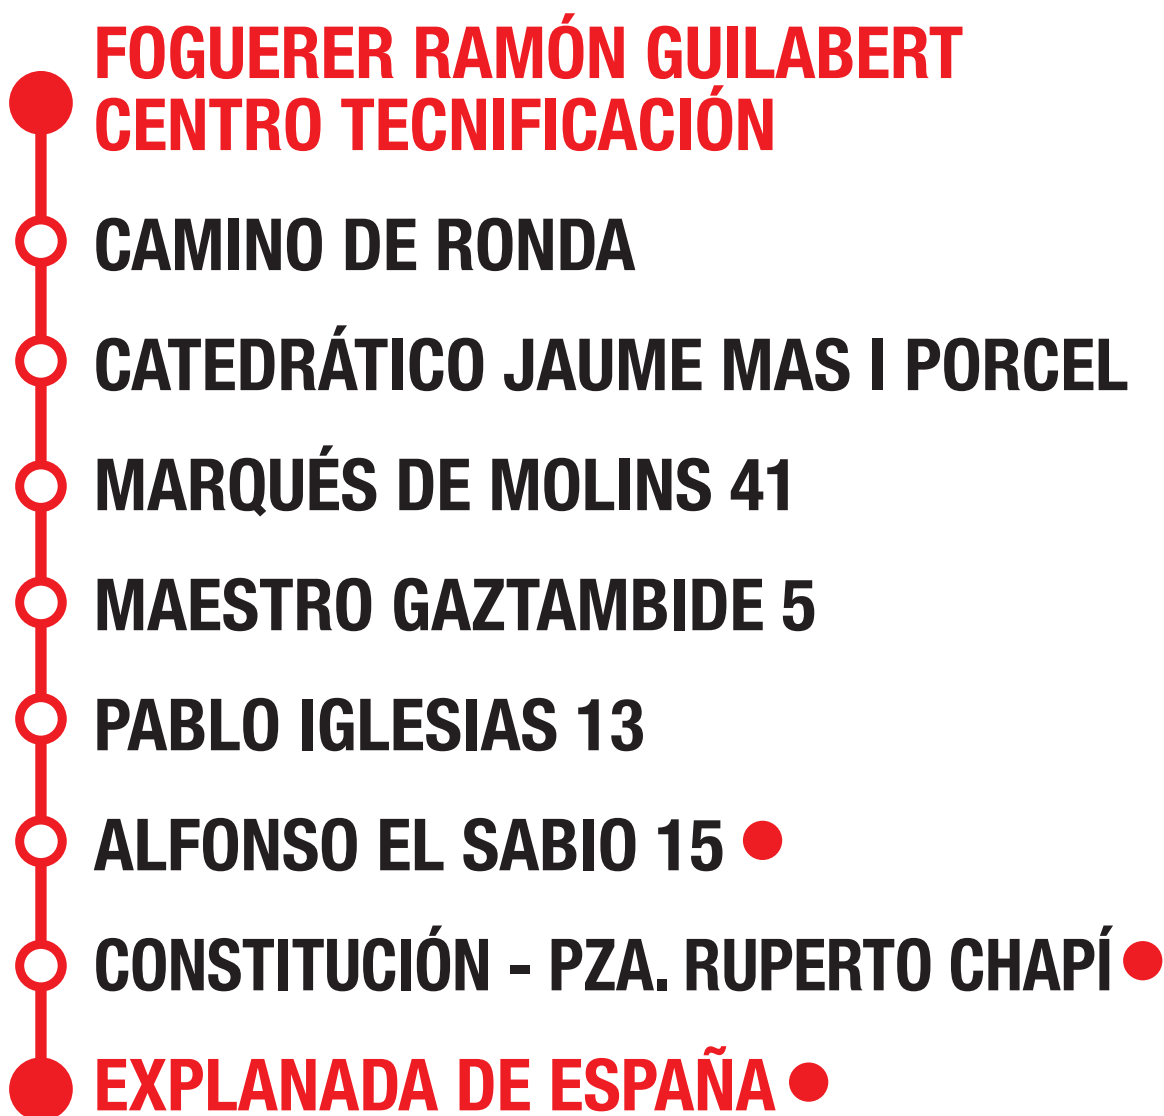

39

EXPLANADA C. TECNIFICACIÓN

TRANSBORDOS ●●

● USTED SE ENCUENTRA AQUÍ

INTERVALO DE PASO

**SALIDAS
EXPLANADA**

**SALIDAS
TECNIFICACIÓN**

**LUNES A
VIERNES**

07:50 - 08:25

08.10 - 08:38

08:50 - 09:20

09:05 - 13:00

12:45 - 13:15

13:30 - 14:00

13:45 - 14:15

14:30 - 15:00