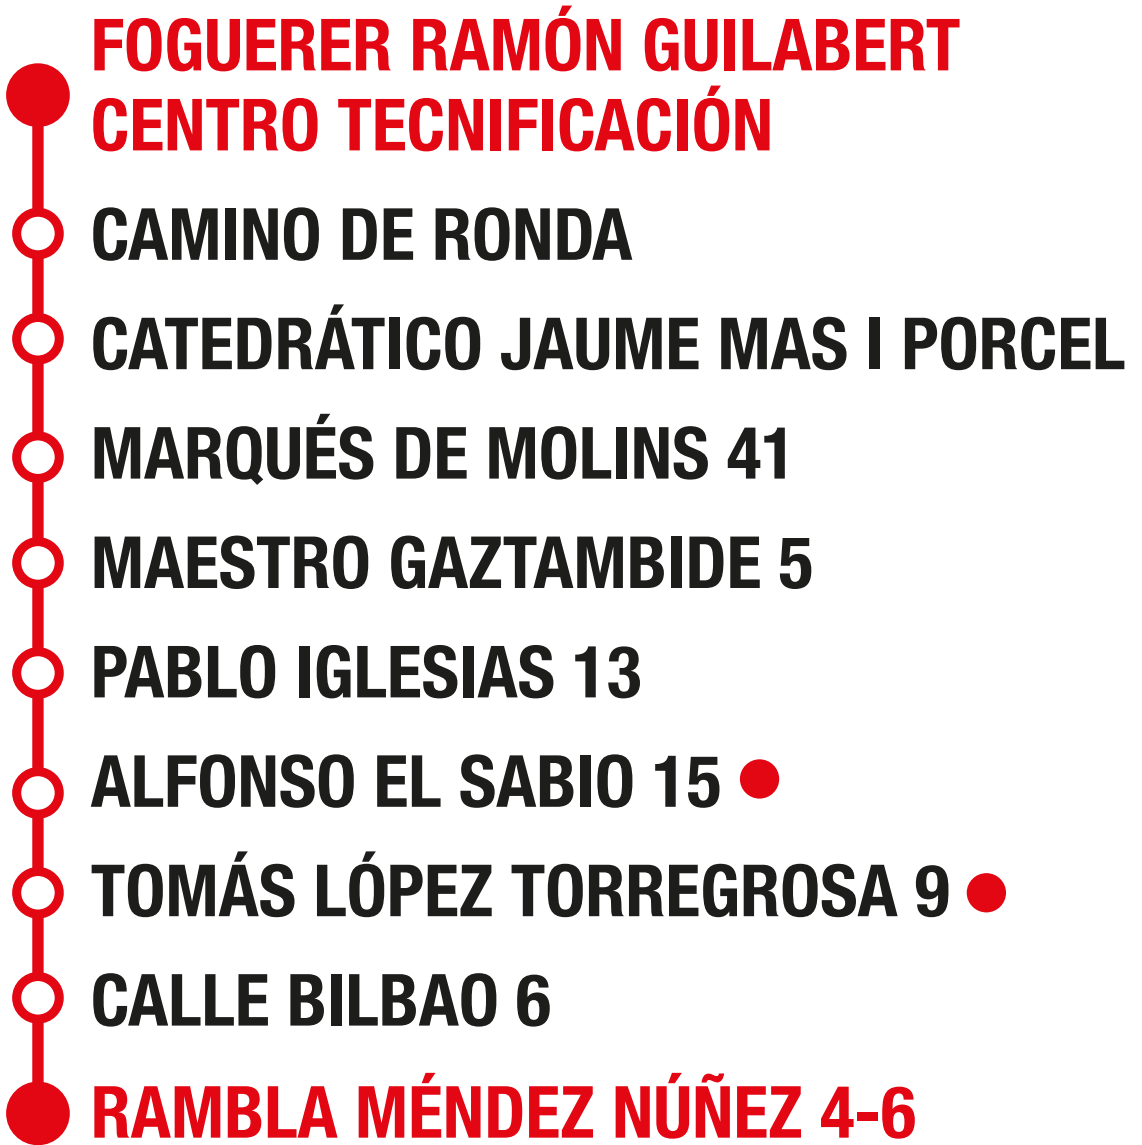

39

RAMBLA C. TECNIFICACIÓN

TRANSBORDOS ●●

● USTED SE ENCUENTRA AQUÍ

INTERVALO DE PASO

**SALIDAS
RAMBLA**

**SALIDAS
TECNIFICACIÓN**

**LUNES A
VIERNES**

07:50 - 08:25
08:50 - 09:20
12:45 - 13:15
13:45 - 14:15
14:45 - 15:15
15:45 - 16:15
16:45 - 19:45
20:15

08.10 - 08:38
09:05 - 13:00
13:30 - 14:00
14:30 - 15:00
15:30 - 16:00
16:30 - 19:30
20:00 - 20:30