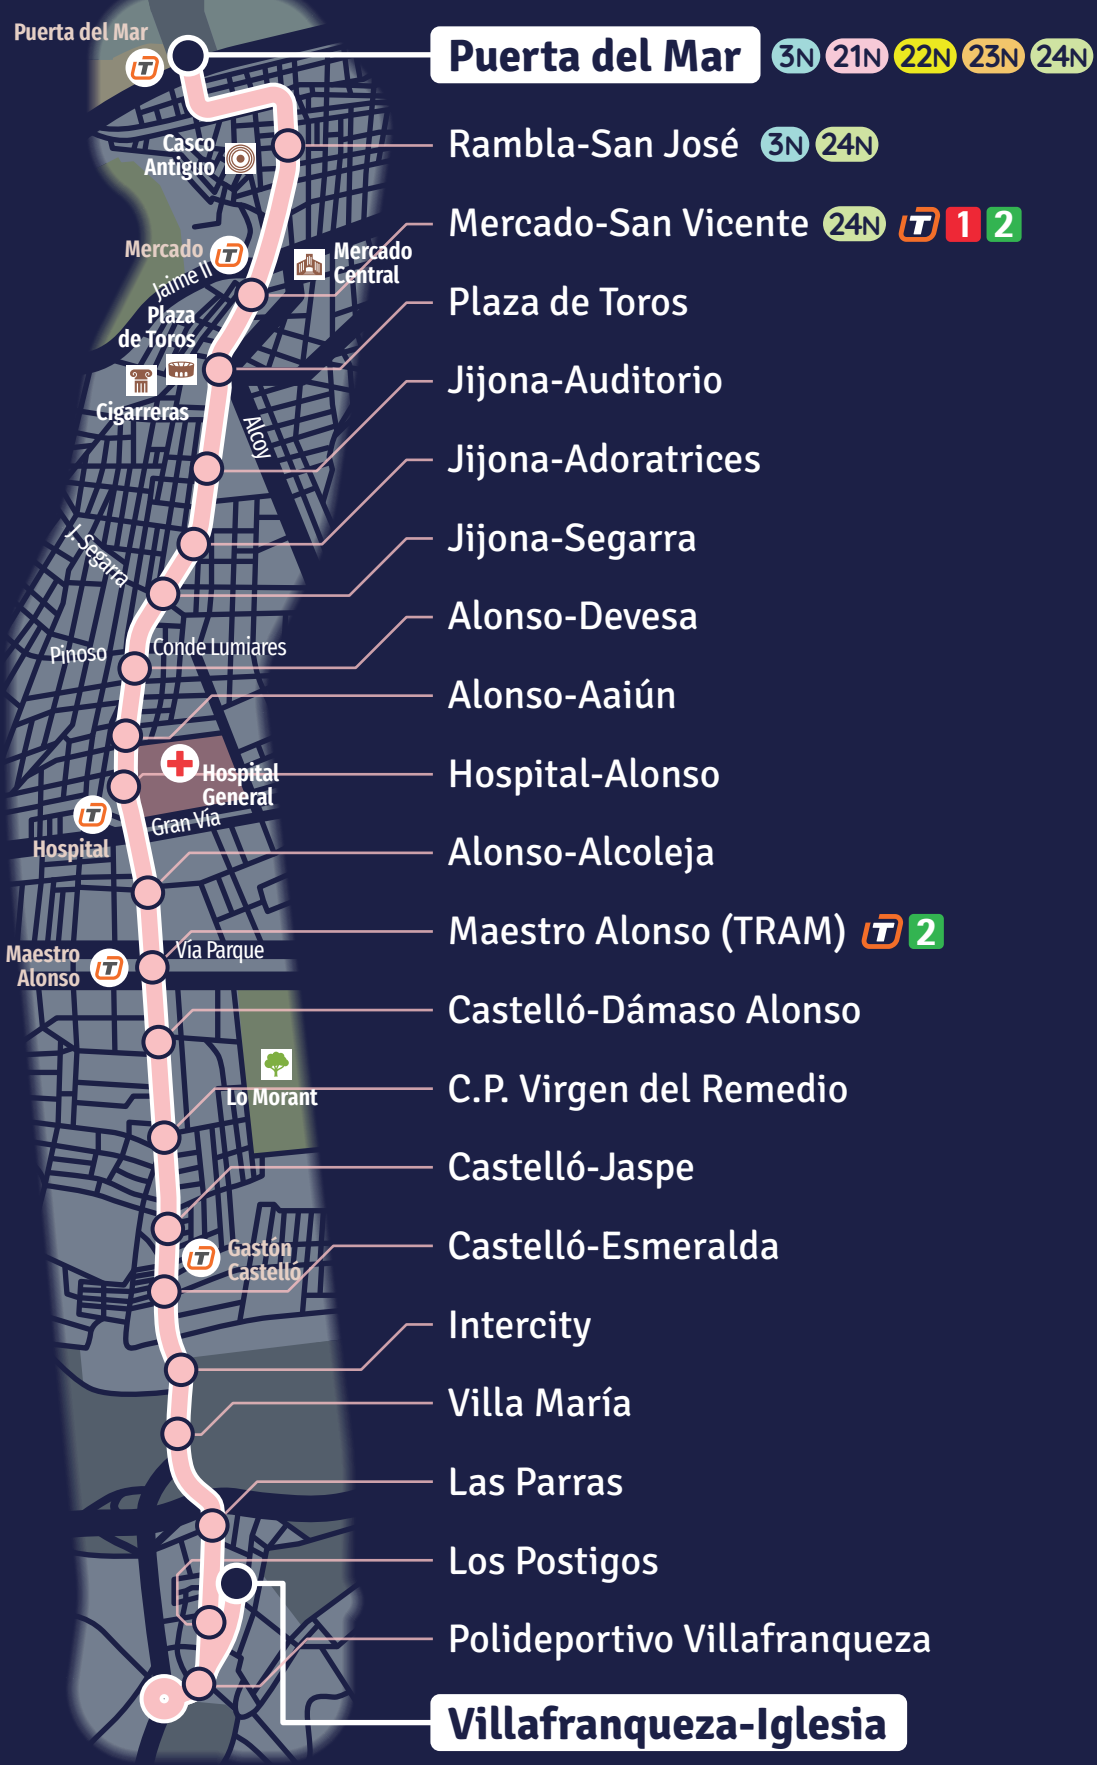

13N

Puerta del Mar → Villafranqueza

v.23-01

Horarios (salida Puerta del Mar)

Viernes, sábados y vísperas de festivos 23:30 00:30 01:30 02:30 03:30 04:30 05:30 06:30

alicante.vectalia.es
965 269 369
900 101 575