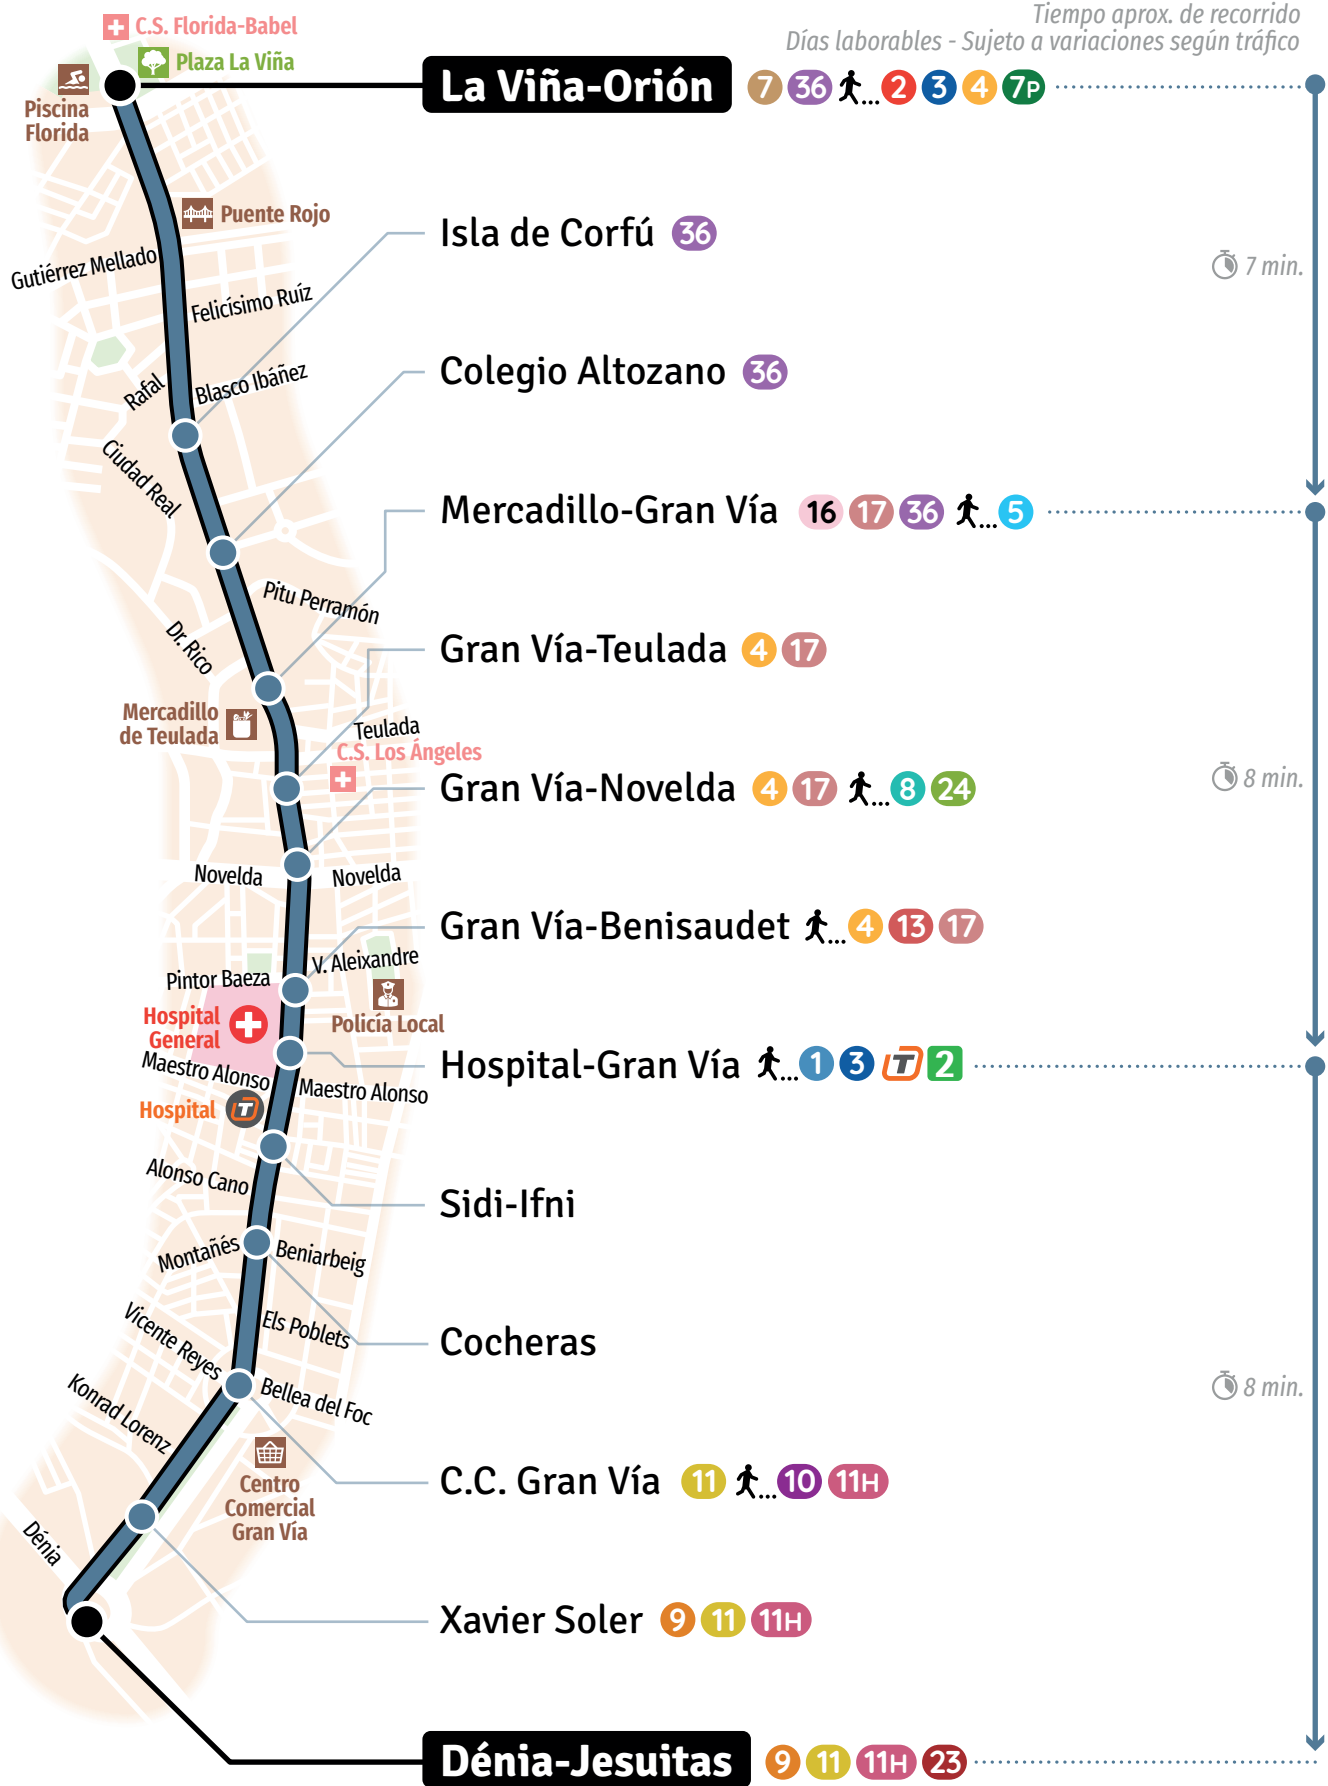

Tiempo aprox. de recorrido

Días laborables - Sujeto a variaciones según tráfico

Intervalo de paso

Laborables	25 min.	1.ª salida 07:00	últ. salida 22:30
Sábados	25 min.	1.ª salida 07:00	últ. salida 22:30
Domingos y festivos	25 min.	1.ª salida 07:00	últ. salida 22:30