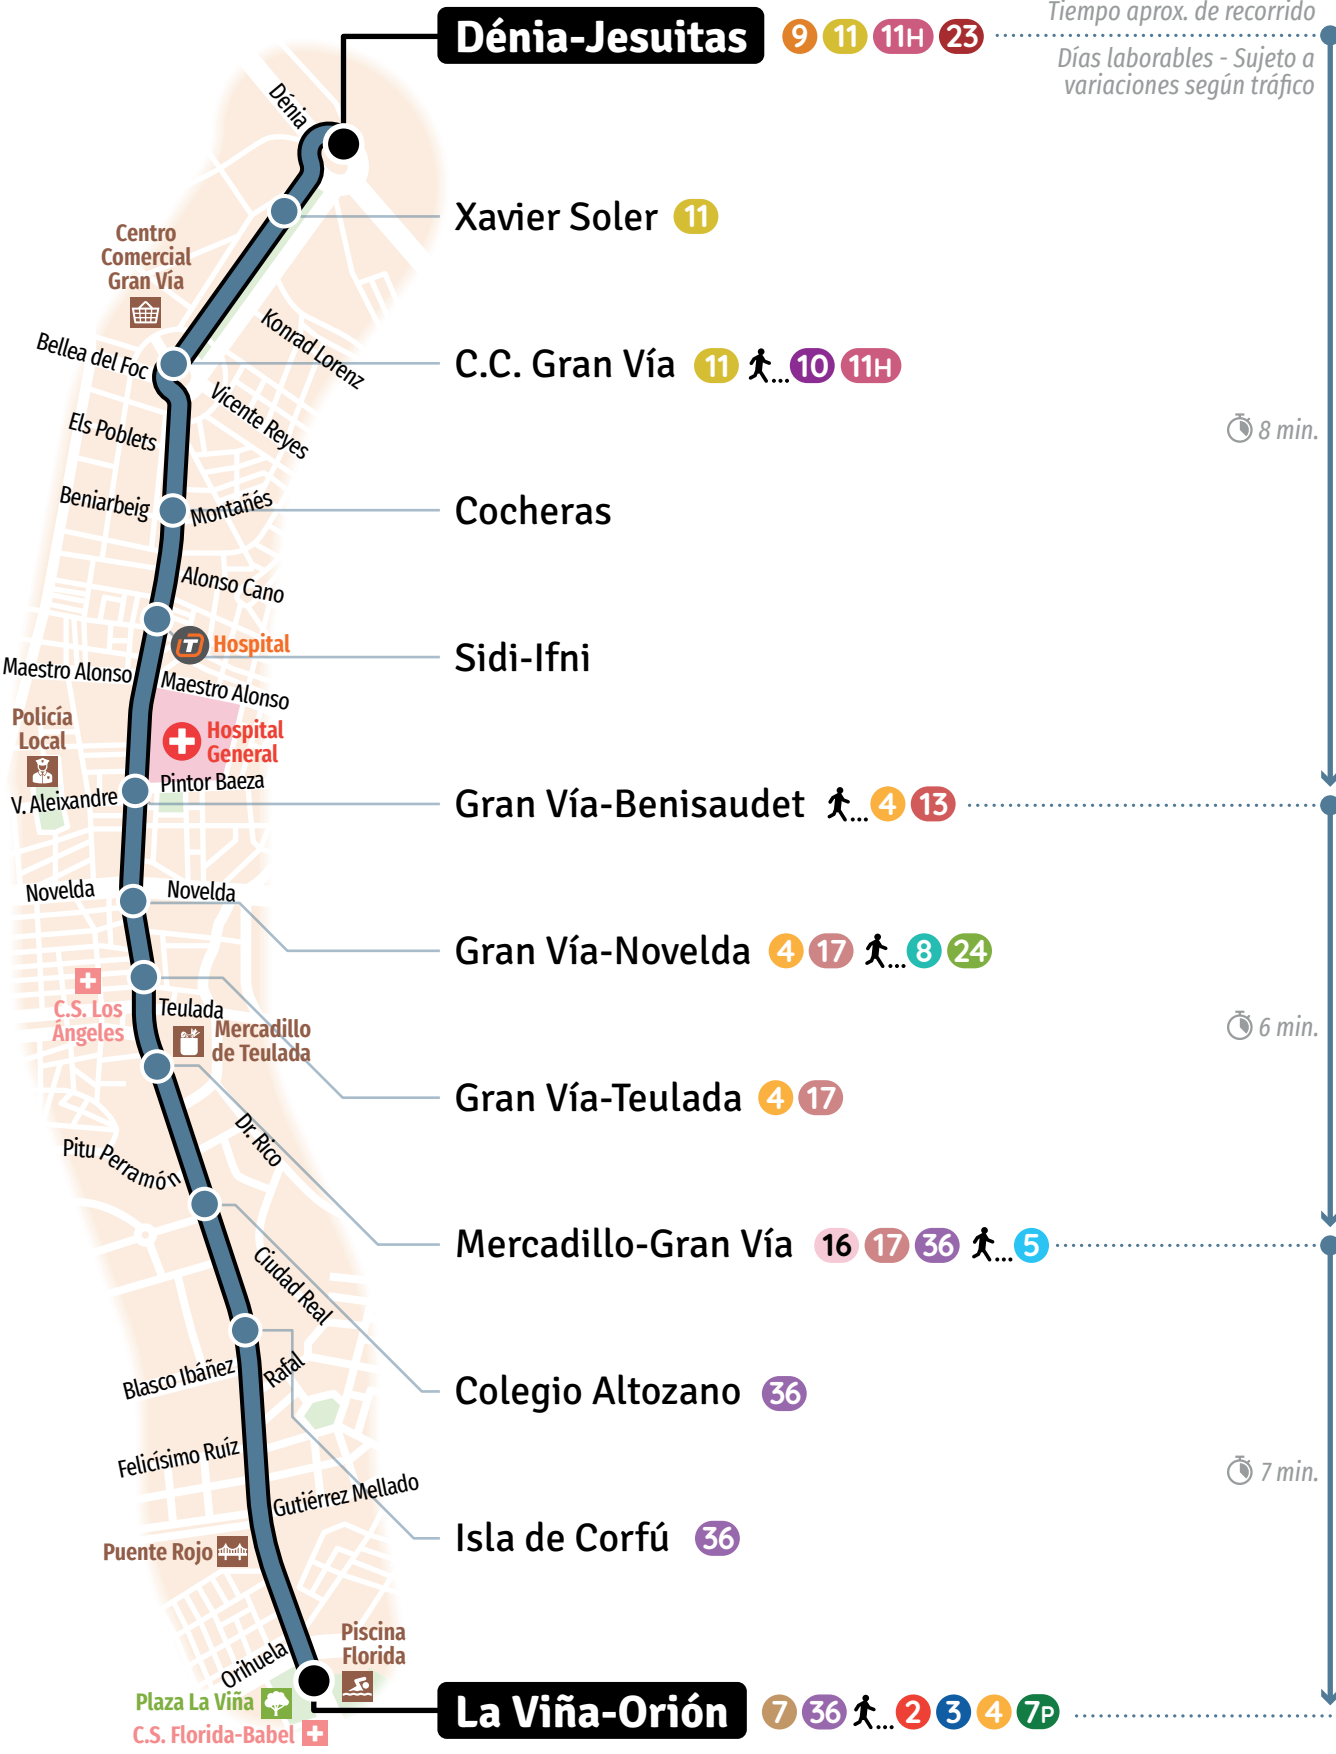

Tiempo aprox. de recorrido  
Días laborables - Sujeto a variaciones según tráfico

## Intervalo de paso

Laborables	25 min.	1.ª salida 07:00	últ. salida 22:30
Sábados	25 min.	1.ª salida 07:00	últ. salida 22:30
Domingos y festivos	25 min.	1.ª salida 07:00	últ. salida 22:30

[alicante.vectalia.es](http://alicante.vectalia.es)  
965 269 369  
900 101 575