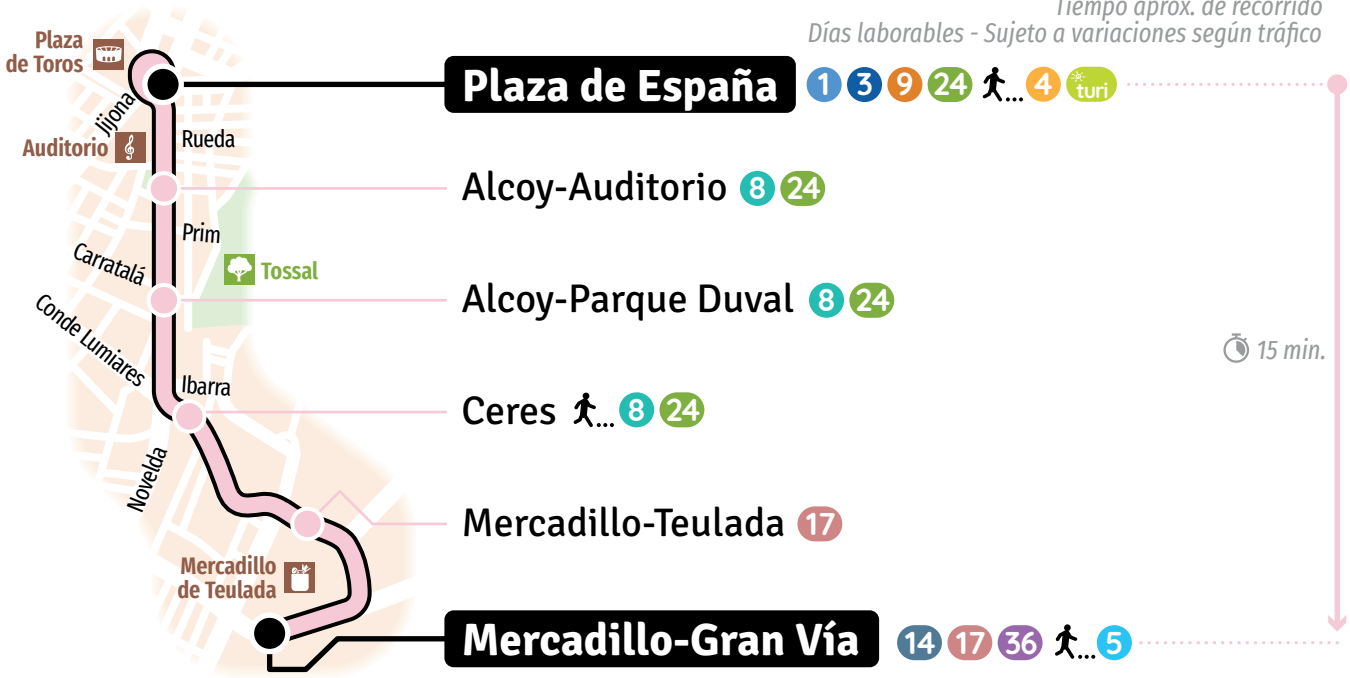

16

Plaza de España → Mercadillo

v.23-01

Intervalo de paso

Jueves	15 min.	1.ª salida 08:00	últ. salida 14:45
Sábados	15 min.	1.ª salida 08:00	últ. salida 14:45

alicante.vectalia.es
965 269 369
900 101 575