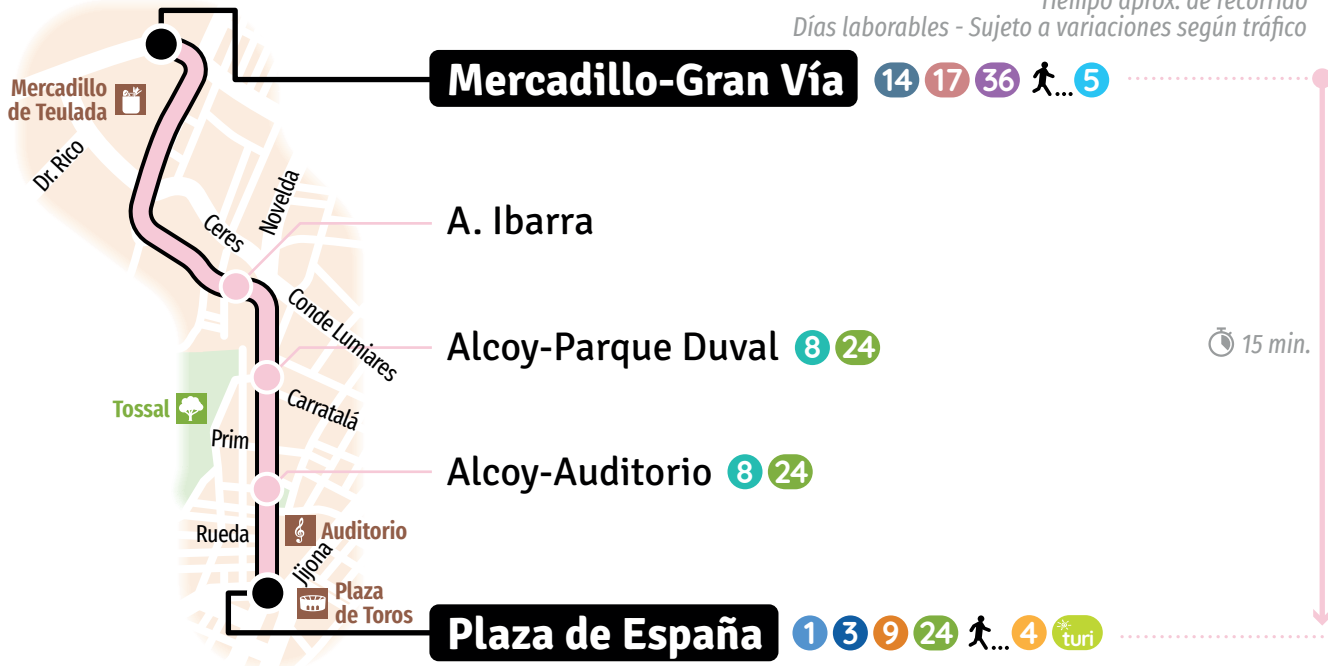

# Mercadillo → Plaza de España

v.23-01

Tiempo aprox. de recorrido  
Días laborables - Sujeto a variaciones según tráfico

## Intervalo de paso

Jueves	<b>15 min.</b>	1.ª salida 08:15	últ. salida 15:00
Sábados	<b>15 min.</b>	1.ª salida 08:15	últ. salida 15:00

[alicante.vectalia.es](http://alicante.vectalia.es)  
965 269 369  
900 101 575