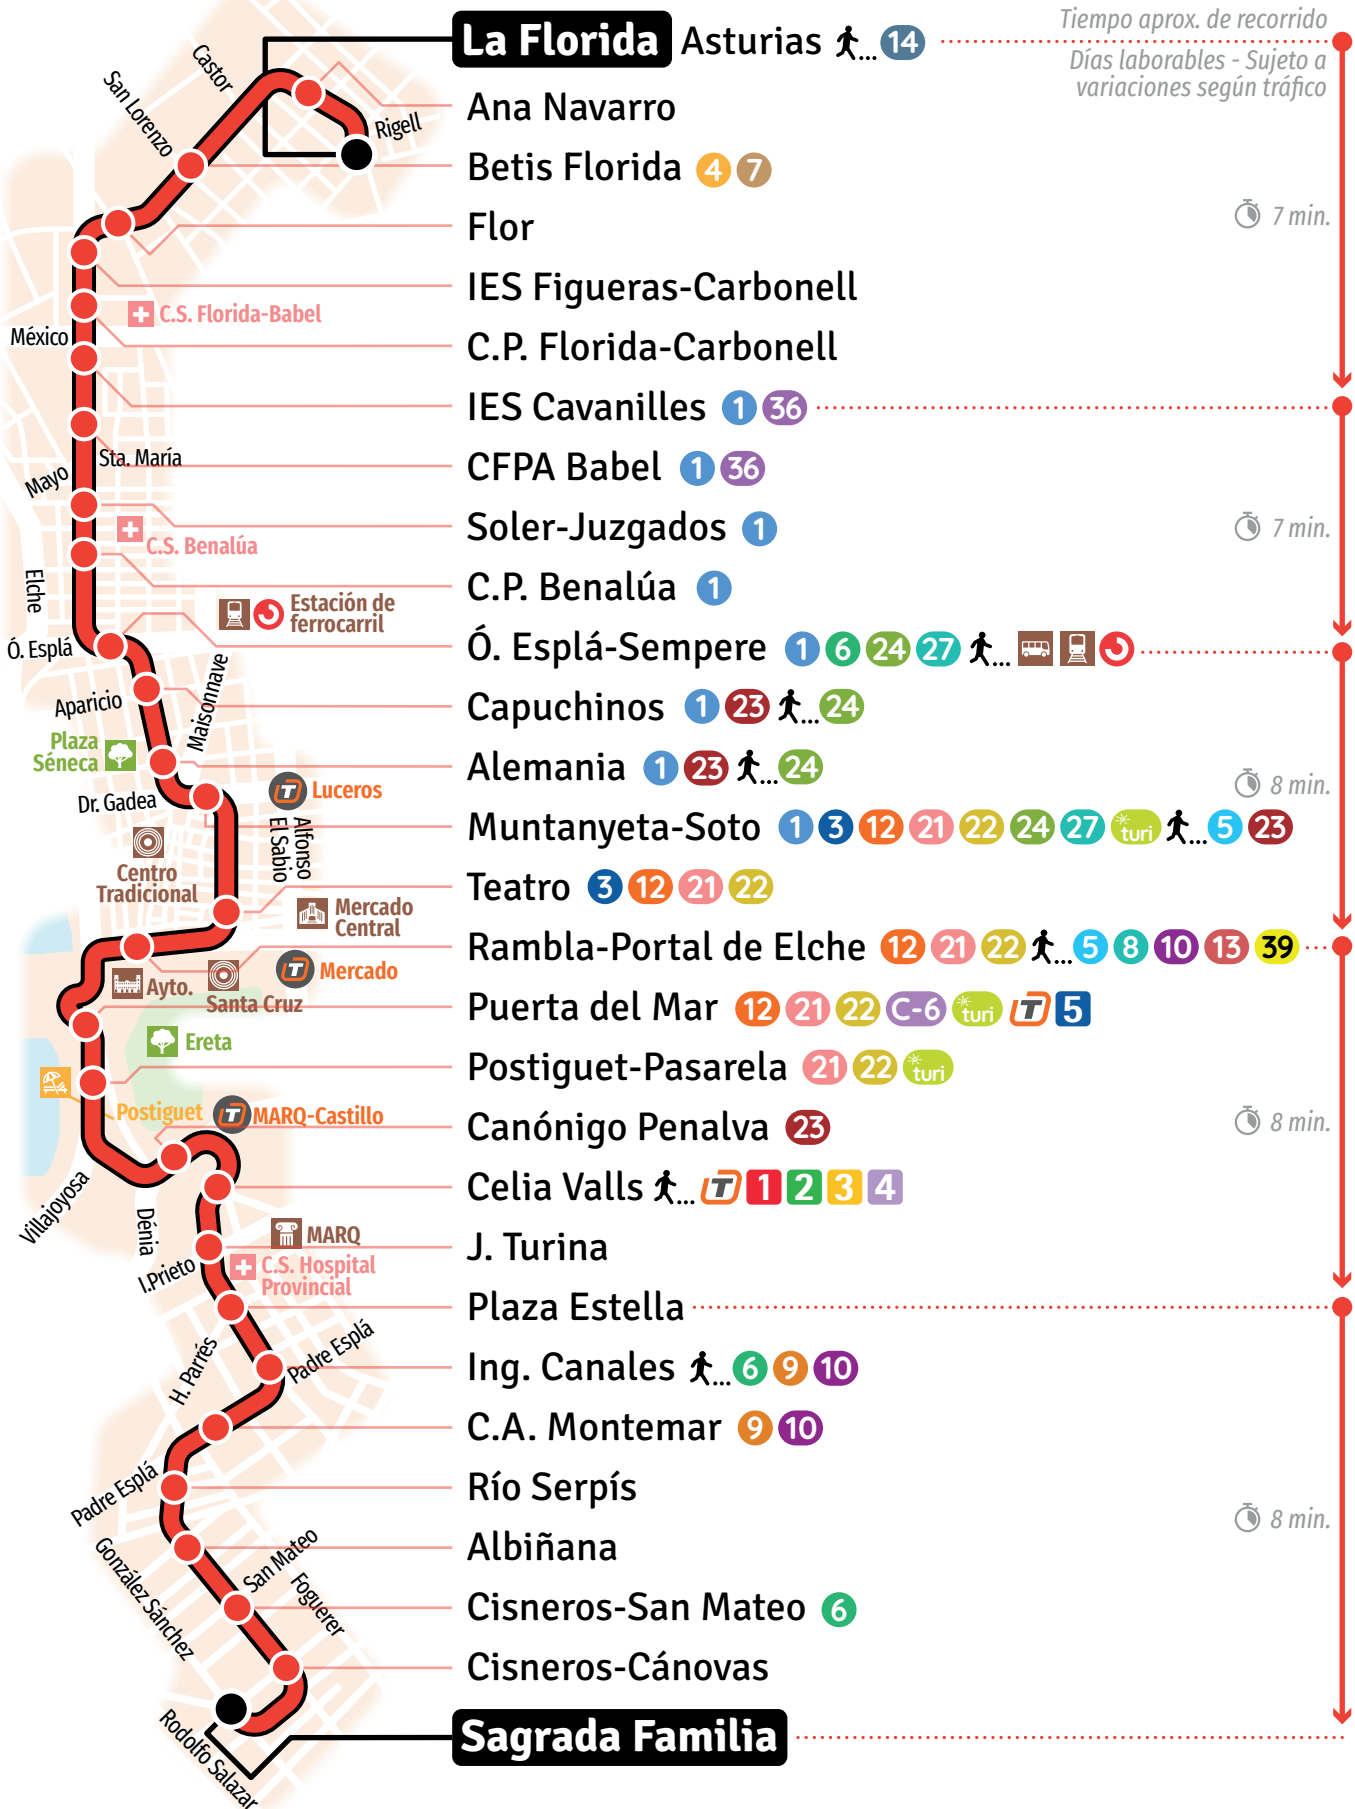

2 La Florida → Sagrada Familia

V.23-01

Intervalo de paso

	Invierno	Verano
Laborables	11-12 min. 1.ª 06:15 últ. 22:30	9-10 min. 1.ª 06:00 últ. 22:30
Sábados	13 min. 1.ª 07:00 últ. 22:30	11-13 min. 1.ª 07:00 últ. 22:30
Domingos-Fest.	15 min. 1.ª 07:00 últ. 22:30	15 min. 1.ª 07:00 últ. 22:30