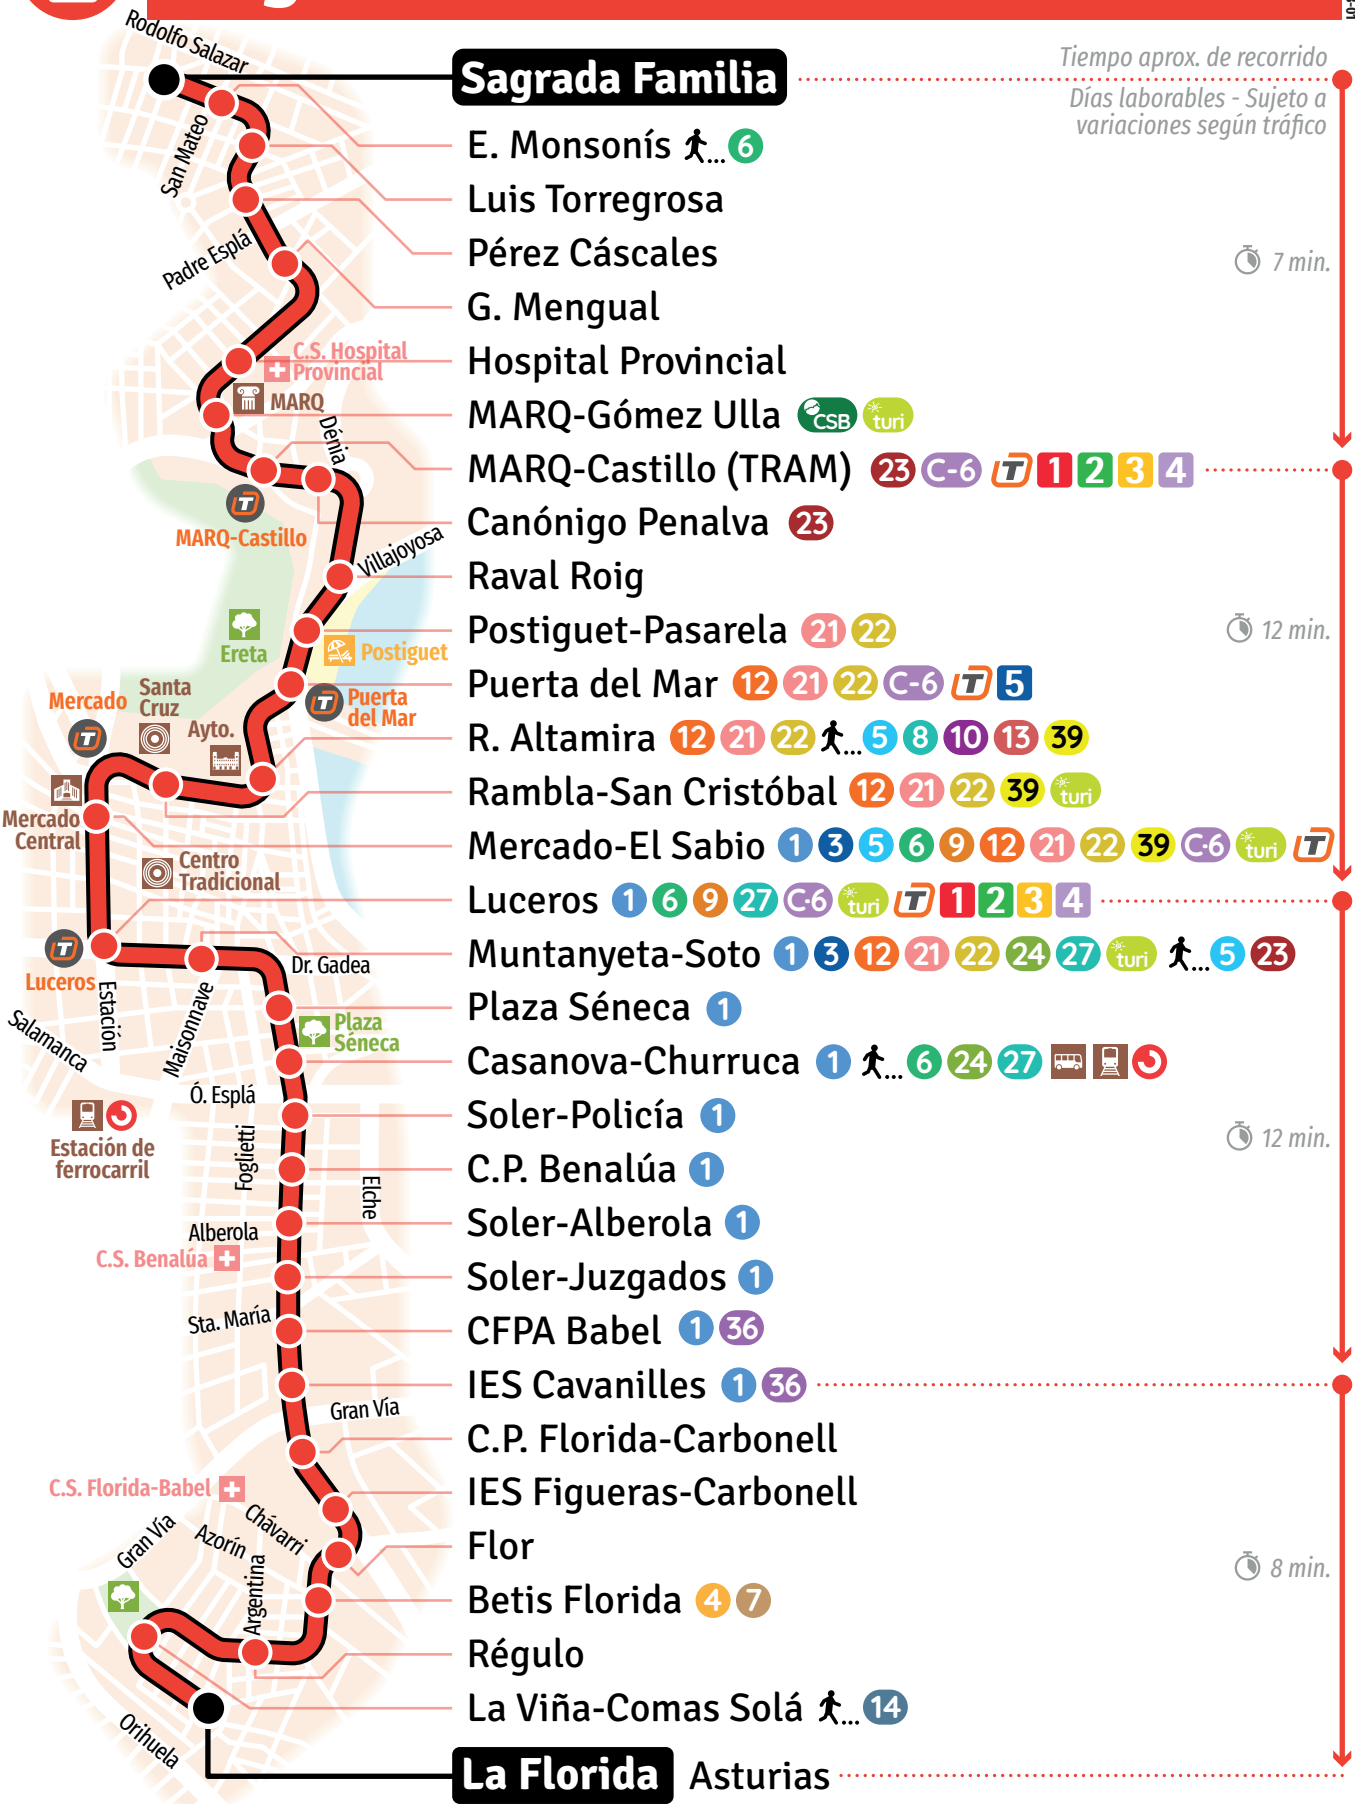

# 2 Sagrada Familia → La Florida

V.23-01

## Intervalo de paso

	Invierno	Verano
Laborables	11-12 min. 1.ª 06:15 últ. 22:30	9-10 min. 1.ª 06:00 últ. 22:30
Sábados	13 min. 1.ª 07:00 últ. 22:30	11-13 min. 1.ª 07:00 últ. 22:30
Domingos-Fest.	15 min. 1.ª 07:00 últ. 22:30	15 min. 1.ª 07:00 últ. 22:30