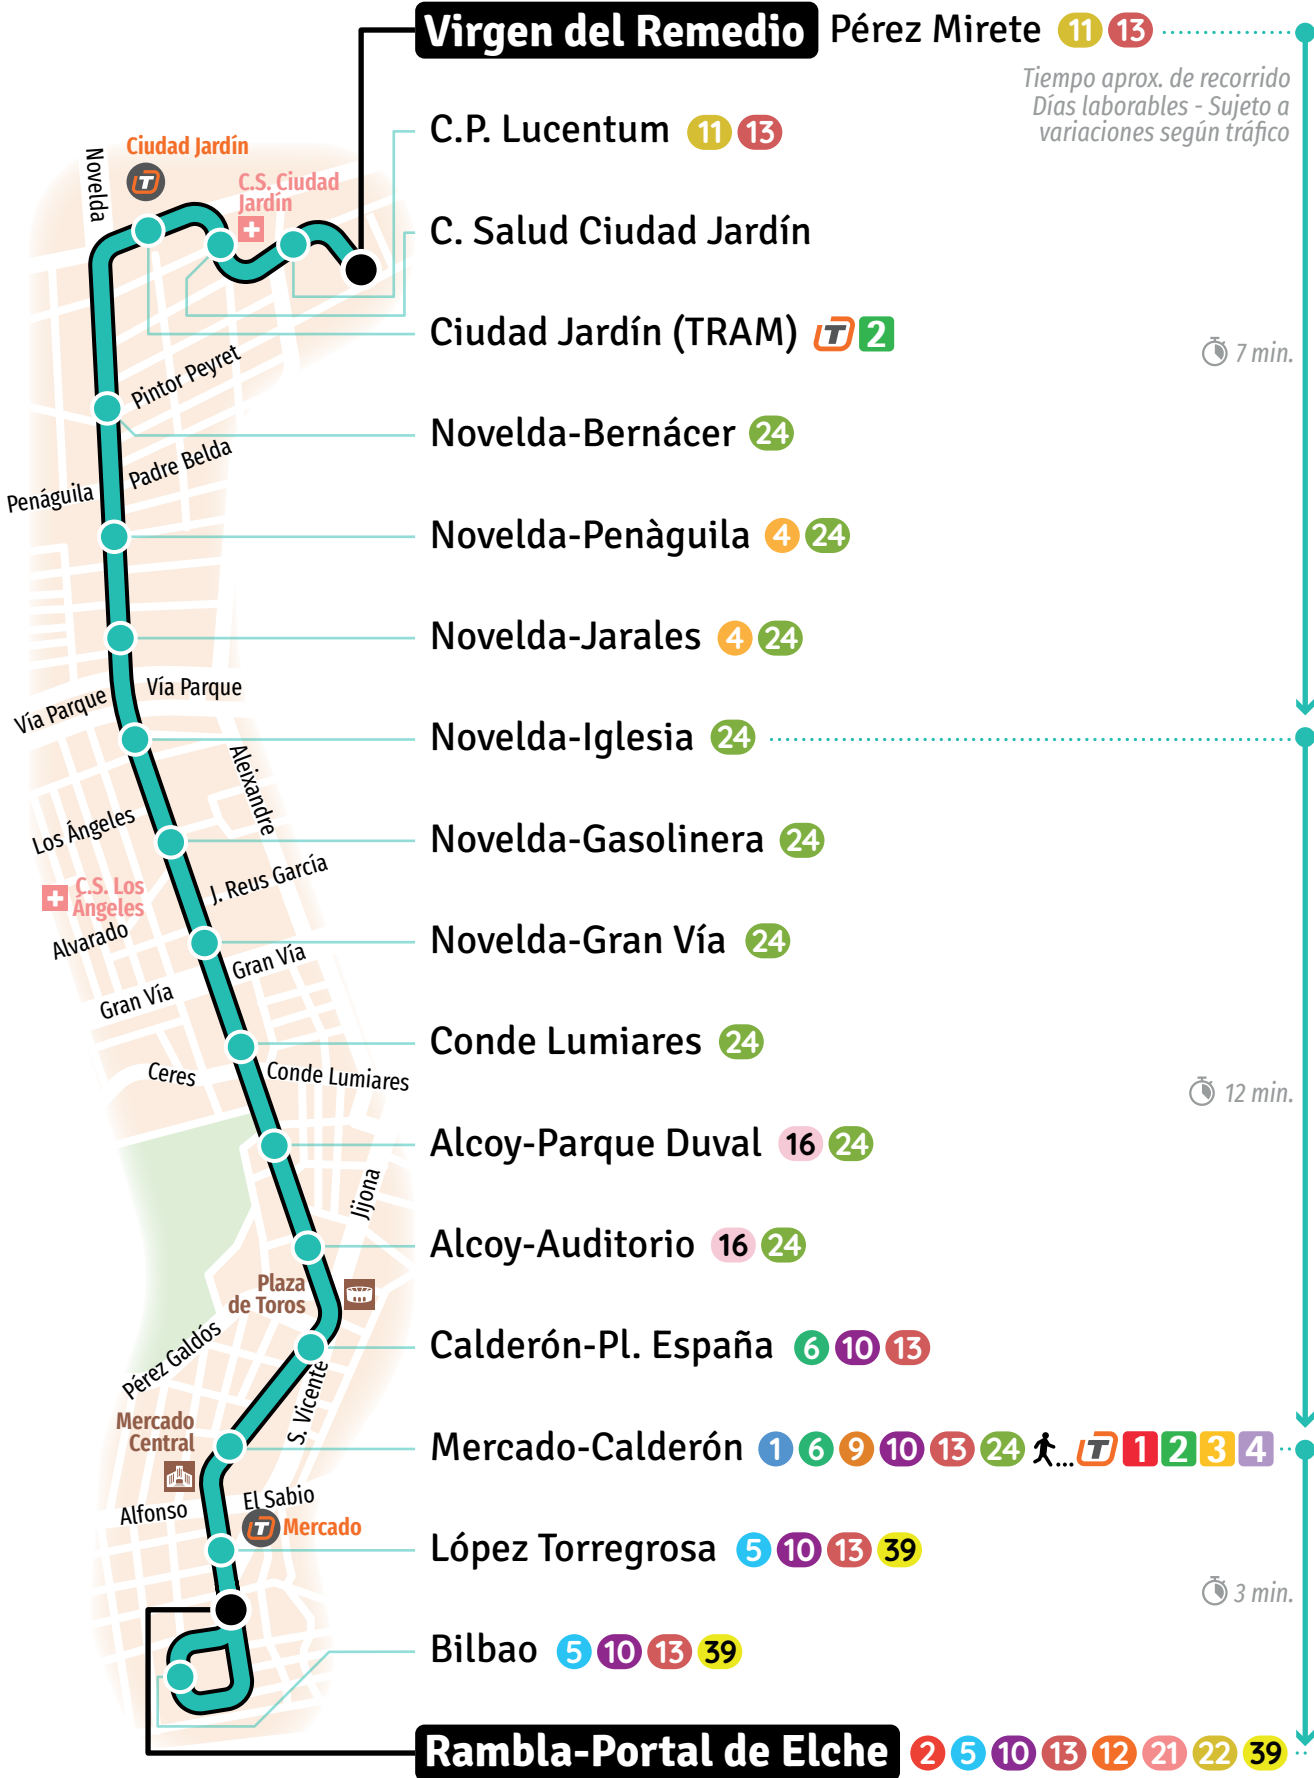

8 Virgen del Remedio → Rambla

V.23-01

Intervalo de paso

Laborables	13 min.	1.ª salida 06:00	últ. salida 22:30
Sábados	13 min.	1.ª salida 07:00	últ. salida 22:30
Domingos y festivos	17 min.	1.ª salida 07:00	últ. salida 22:30