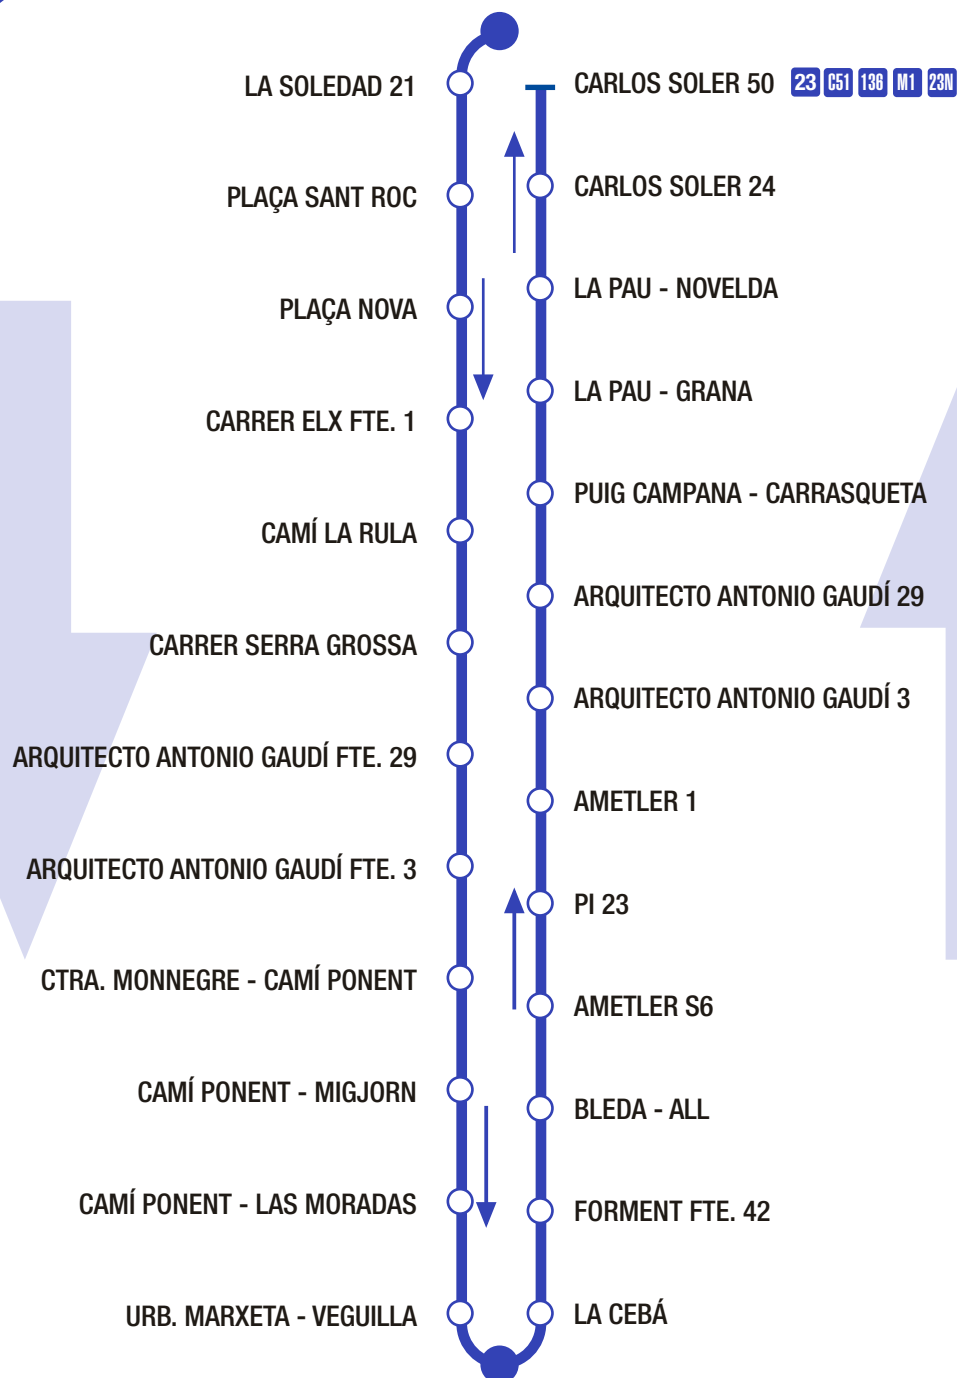

# MUTXAMEL - LA HUERTA LOS GIRASOLES

ALFONSO XII 49

23 C51 138 23N

C/ GERANIO - LOS GIRASOLES

\* NO VUELVE A MUTXAMEL CENTRO