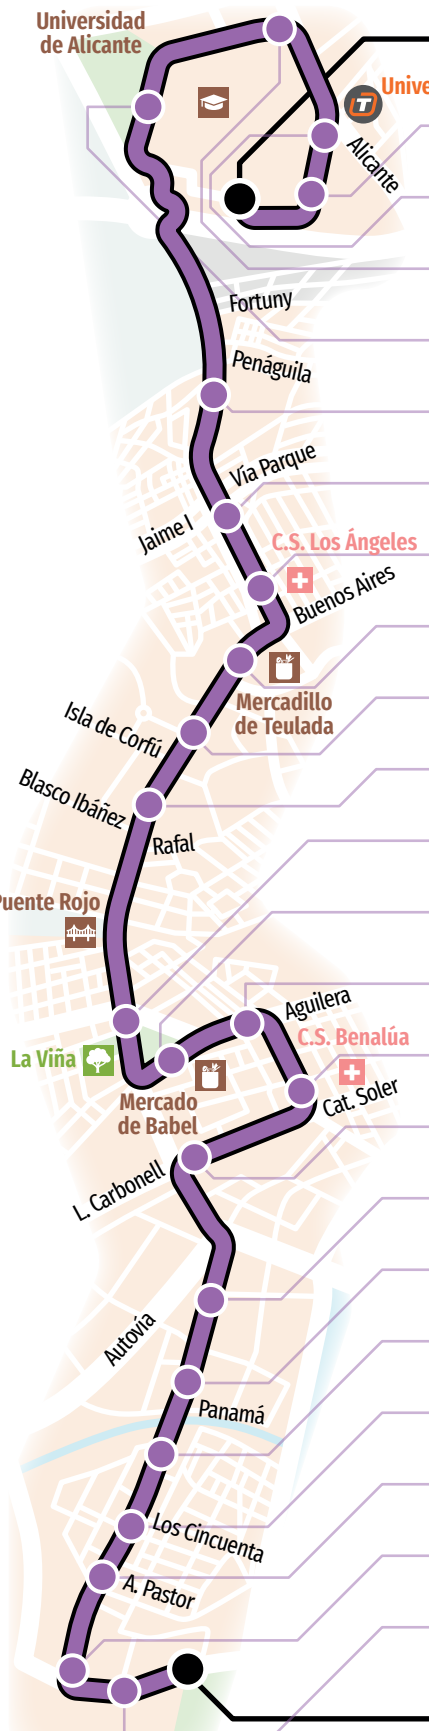

Universidad de Alicante

Universidad Museo

Tiempo aprox. de recorrido

Días laborables - Sujeto a variaciones según tráfico

Universidad - Aulario III

Universidad - Aulario II ...

Universidad - Polideportivo

Universidad - Bosque Ilustrado

15 min.

Av. Universidad - Rabasa

Teulada-Confrides

Teulada-Linares

Mercadillo-Gran Vía

Colegio Altozano

Isla de Corfú

La Viña-Orión

10 min.

Mercado de Babel

Antiguo Asilo

Sta. María Mazzarello

IES Cavanilles

IES Bahía de Babel

Polideportivo Samaranch

C.P. El Palmeral

Sempere-La Era

10 min.

Sempere-Pastor

Sempere-Blume

La Cigüeña

San Gabriel-Urb. El Palmeral

Horarios (salida Universidad)

alicante.vectalia.es